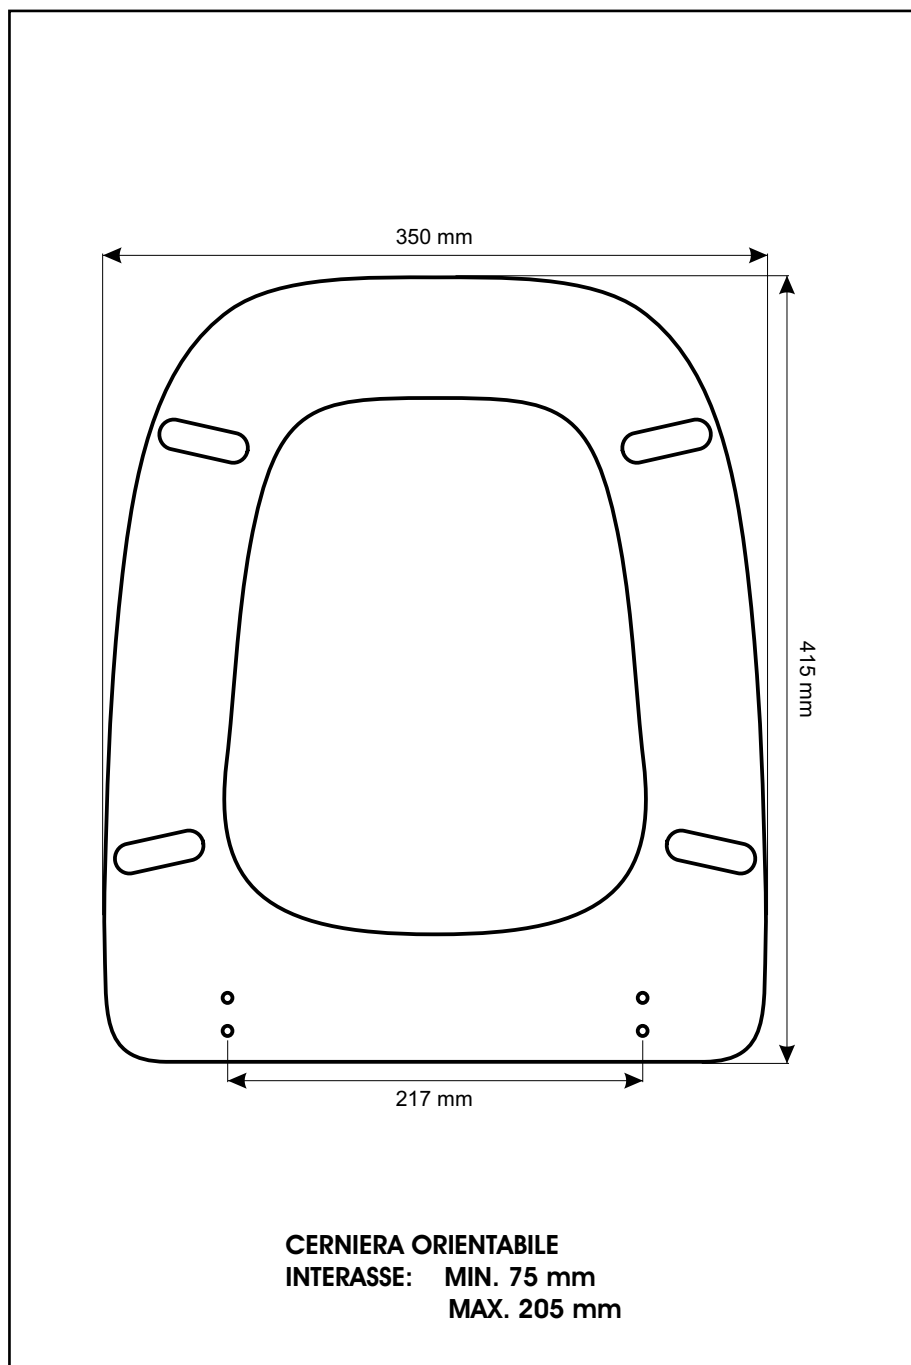

SCHEDA TECNICA
COPRIWATER IN RESINA POLIESTERE

Codice articolo: **551256**

Nome articolo: **SOLARA**

Azienda: **HINDUSTAND**

Cerniera: **CERNIERA T230 KIT 8 VITE 65 EXPA**

Paracolpi anteriori: **mm 08 - 2 CHIODI**

Paracolpi posteriori: **mm 08 - 2 CHIODI**

CERNIERA

PARACOLPI ANTERIORI

PARACOLPI POSTERIORI