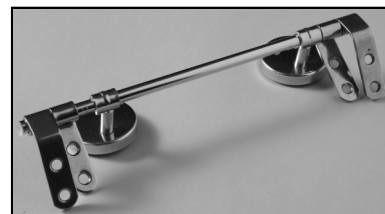

SCHEDA TECNICA
COPRIWATER IN RESINA POLIESTERE

Codice articolo: **551256**

Nome articolo: **SOLARA**

Azienda: **HINDUSTAND**

Cerniera: **CERNIERA T230 KIT 8 VITE 65 EXPA**

Paracolpi anteriori: **mm 08 - 2 CHIODI**

Paracolpi posteriori: **mm 08 - 2 CHIODI**

CERNIERA

PARACOLPI ANTERIORI

PARACOLPI POSTERIORI