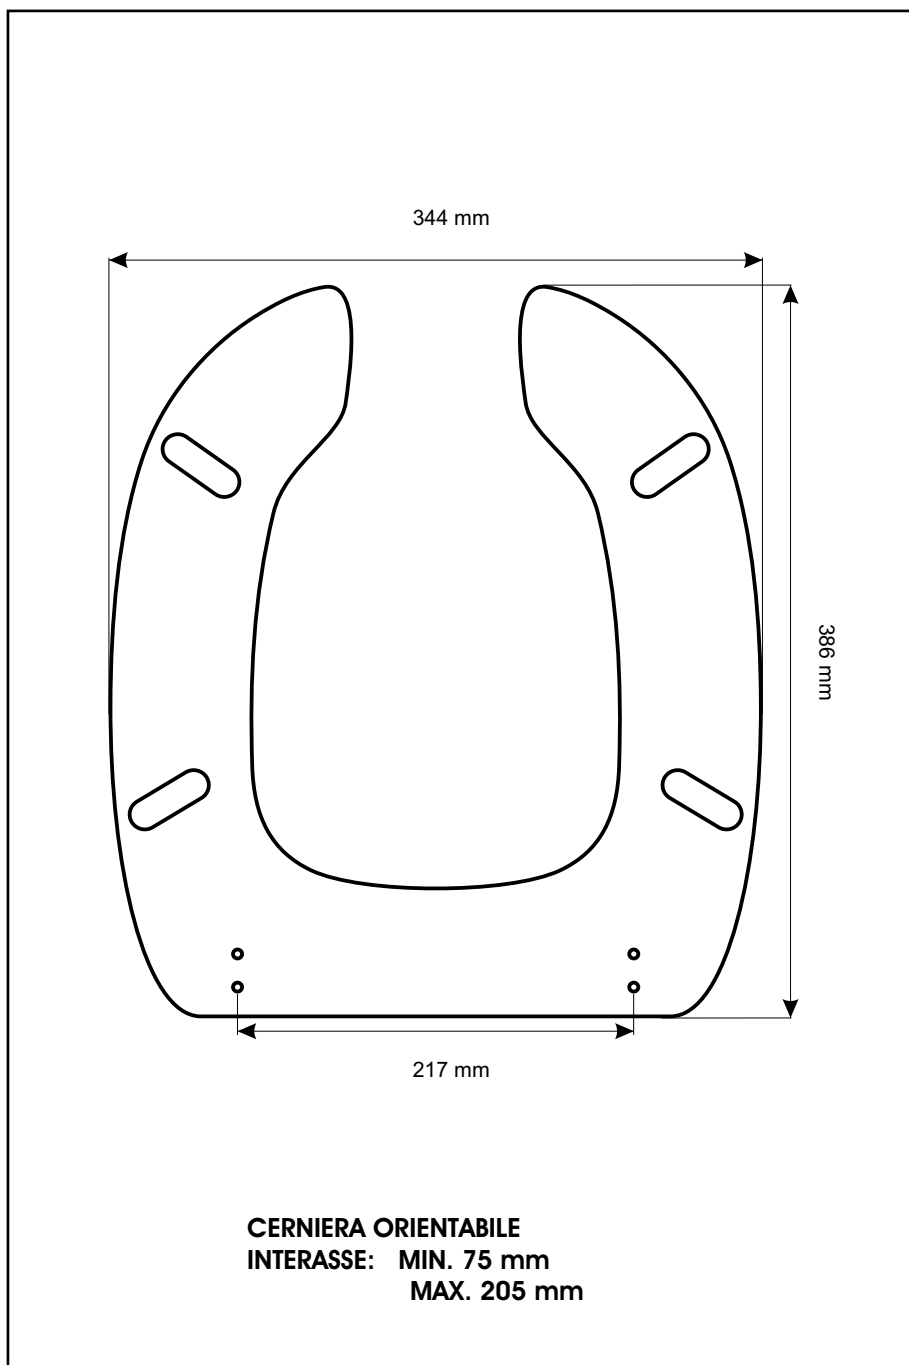

SCHEDA TECNICA
COPRIWATER IN RESINA POLIESTERE

Codice articolo: **5413M**
Nome articolo: **SANITANGELA**
Azienda: **SANITOSCO**
Cerniera: **CERNIERA T230 KIT 9 VITE 65**
Paracolpi anteriori: **mm 08 - 2 CHIODI**
Paracolpi posteriori: **mm 10 - 2 CHIODI**