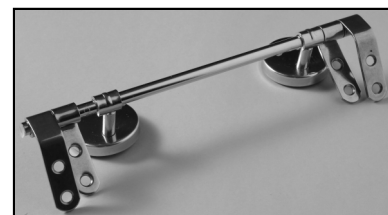

SCHEDA TECNICA
COPRIWATER IN RESINA POLIESTERE

Codice articolo: **5413M**
Nome articolo: **SANITANGELA**
Azienda: **SANITOSCO**
Cerniera: **CERNIERA T230 KIT 9 VITE 65**
Paracolpi anteriori: **mm 08 - 2 CHIODI**
Paracolpi posteriori: **mm 10 - 2 CHIODI**

CERNIERA

PARACOLPI ANTERIORI

PARACOLPI POSTERIORI