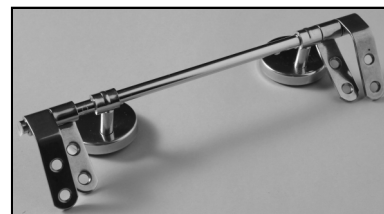

SCHEDA TECNICA
COPRIWATER IN RESINA POLIESTERE

Codice articolo: **541254**
Nome articolo: **KELA**
Azienda: **SANITOSCO**
Cerniera: **CERNIERA T230 KIT 7 VITE 65**
Paracolpi anteriori: **inclinati - 2 CHIODI**
Paracolpi posteriori: **mm 10 - 2 CHIODI**

CERNIERA

PARACOLPI ANTERIORI

PARACOLPI POSTERIORI