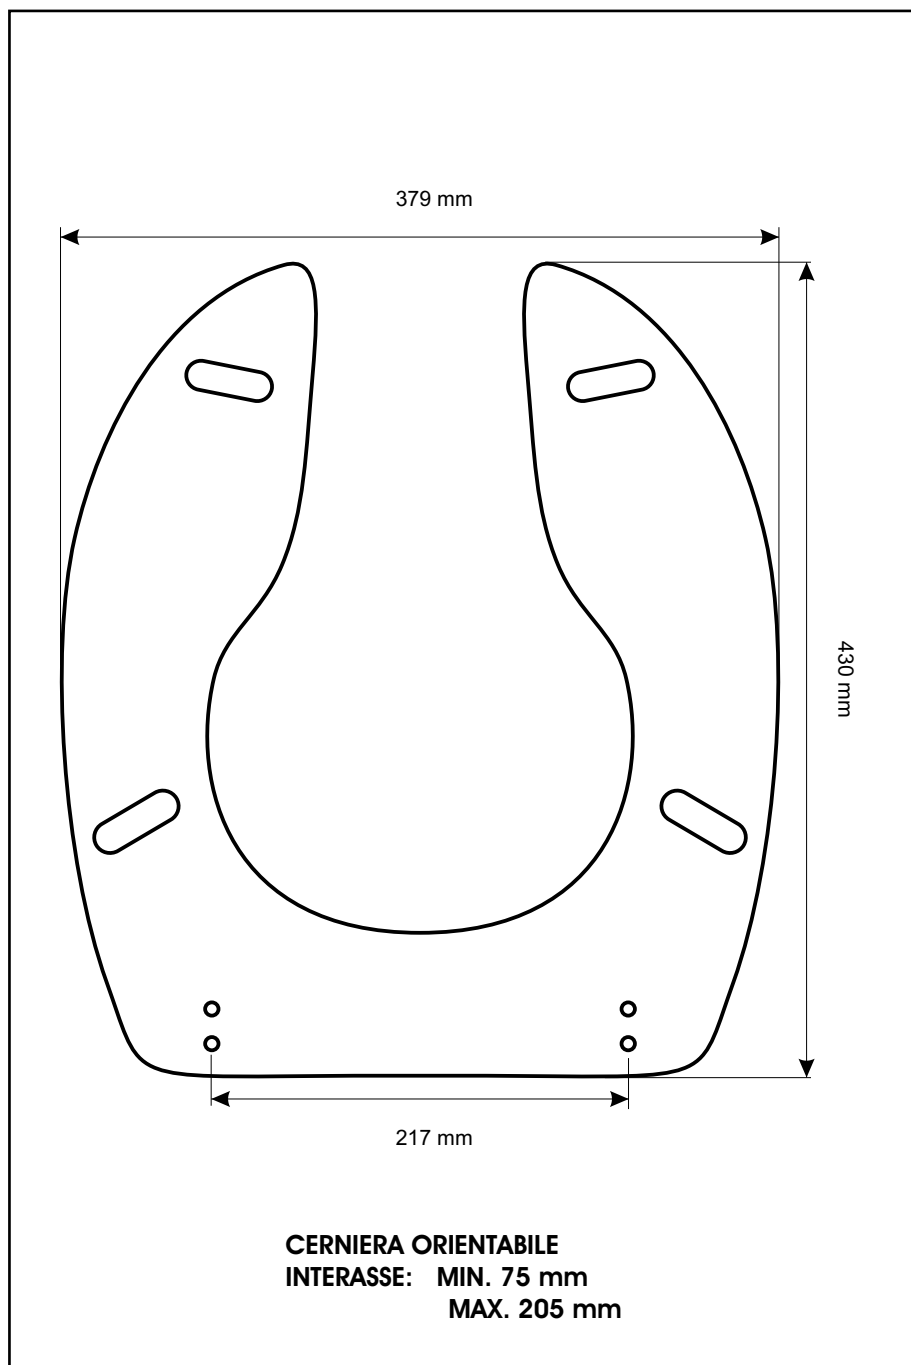

SCHEDA TECNICA
COPRIWATER IN RESINA POLIESTERE

Codice articolo: **541254**
Nome articolo: **KELA**
Azienda: **SANITOSCO**
Cerniera: **CERNIERA T230 KIT 7 VITE 65**
Paracolpi anteriori: **inclinati - 2 CHIODI**
Paracolpi posteriori: **mm 10 - 2 CHIODI**

CERNIERA

PARACOLPI ANTERIORI

PARACOLPI POSTERIORI