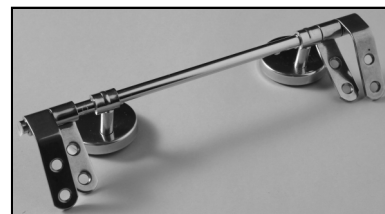

SCHEDA TECNICA
COPRIWATER IN RESINA POLIESTERE

Codice articolo: **541254**
Nome articolo: **04 KEL 01**
Azienda: **SANITOSCO**
Cerniera: **CERNIERA T230 KIT 7 VITE 65**
Paracolpi anteriori: **inclinati - 2 CHIODI**
Paracolpi posteriori: **mm 10 - 2 CHIODI**

CERNIERA

PARACOLPI ANTERIORI

PARACOLPI POSTERIORI