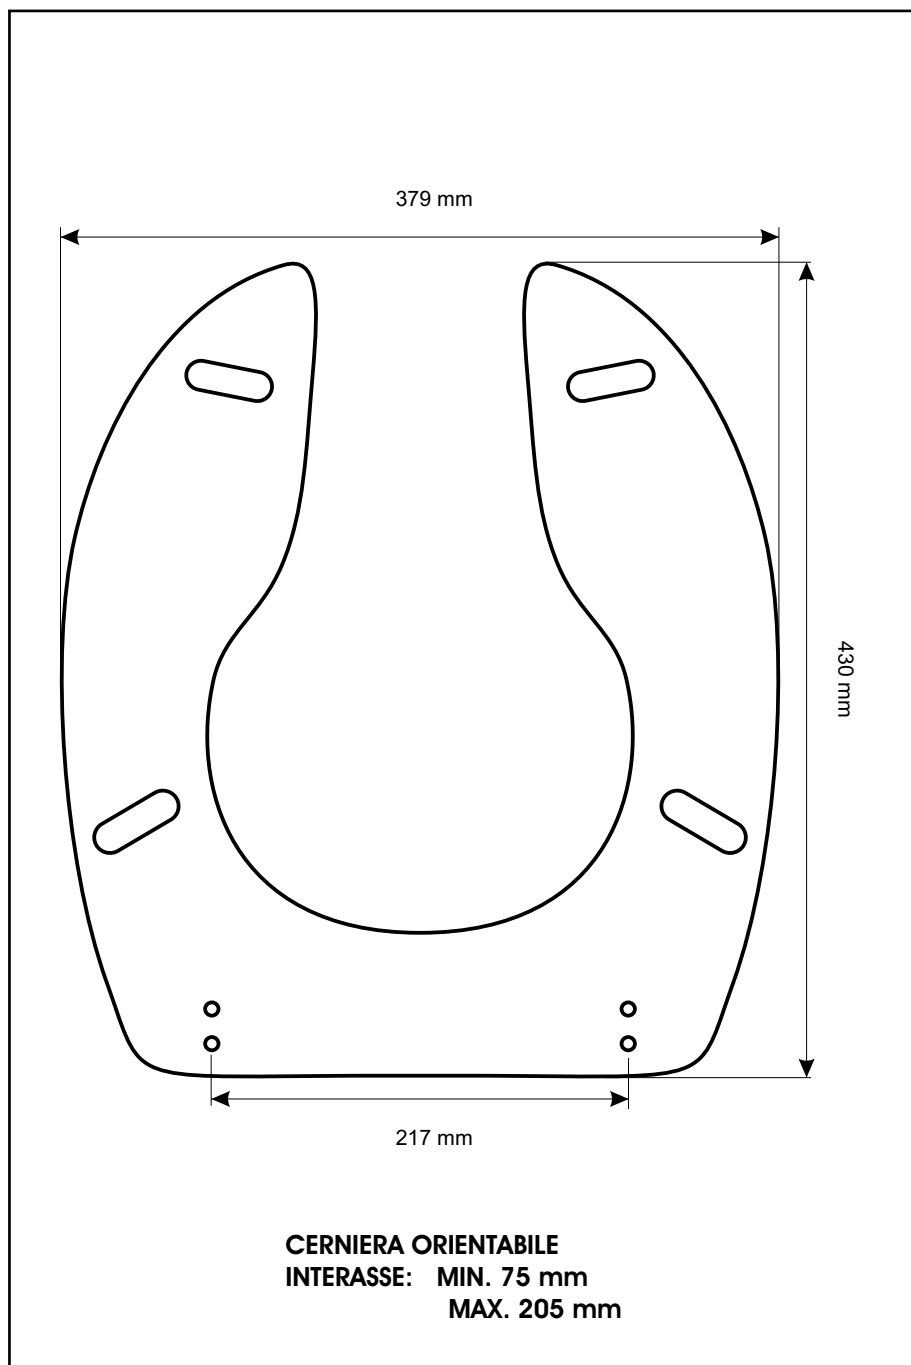

SCHEDA TECNICA
COPRIWATER IN RESINA POLIESTERE

Codice articolo: **541254**
Nome articolo: **04 KEL 01**
Azienda: **SANITOSCO**
Cerniera: **CERNIERA T230 KIT 7 VITE 65**
Paracolpi anteriori: **inclinati - 2 CHIODI**
Paracolpi posteriori: **mm 10 - 2 CHIODI**

CERNIERA

PARACOLPI ANTERIORI

PARACOLPI POSTERIORI