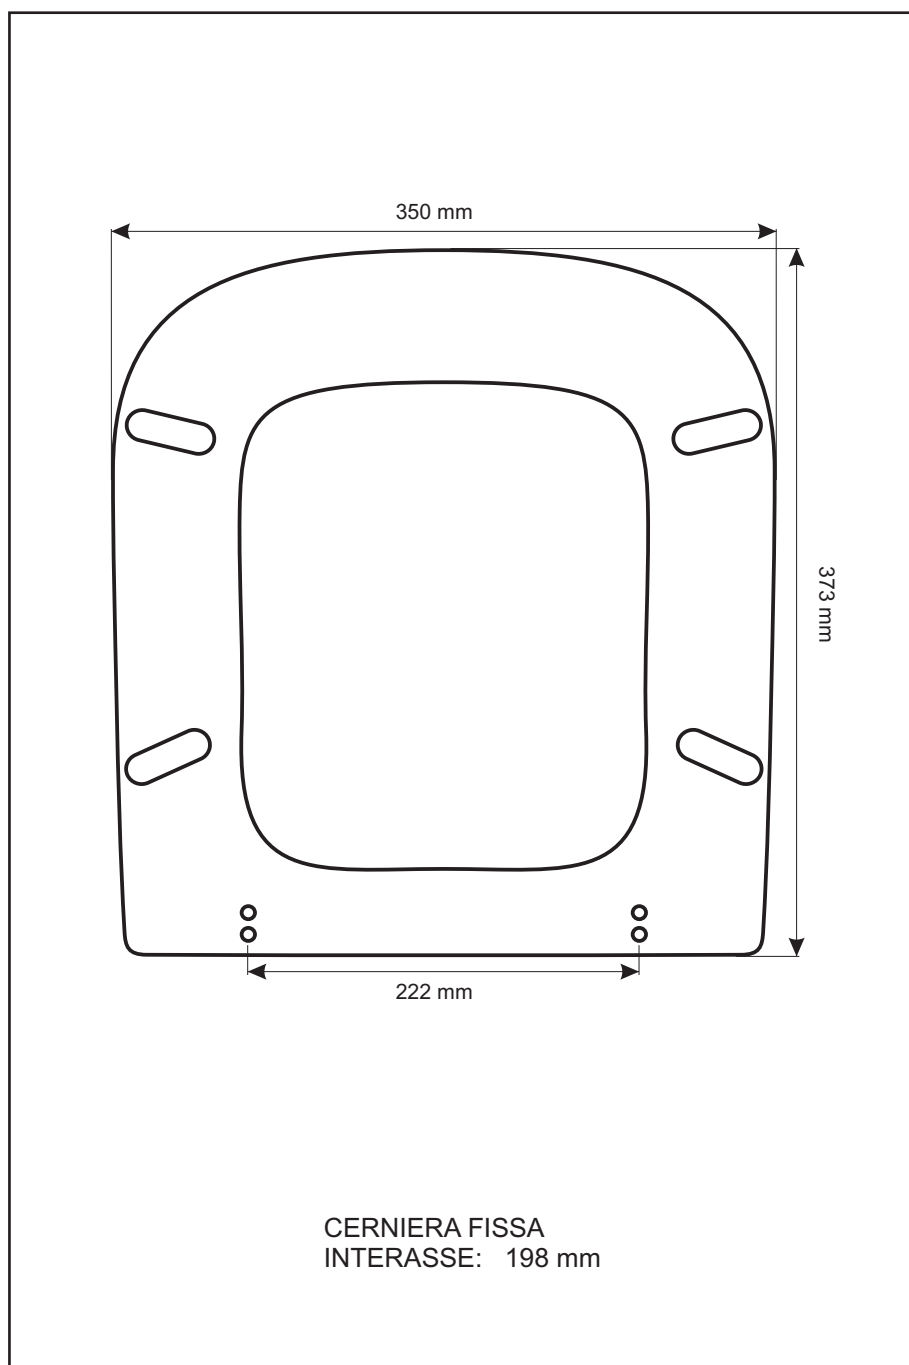

SCHEDA TECNICA
COPRIWATER IN RESINA POLIESTERE

Codice articolo: **531132**

Nome articolo: **VICO**

Azienda: **FIUME**

Cerniera: **CONCA**

Paracolpi anteriori: **inclinati - 2 CHIODI**

Paracolpi posteriori: **inclinati - 2 CHIODI**