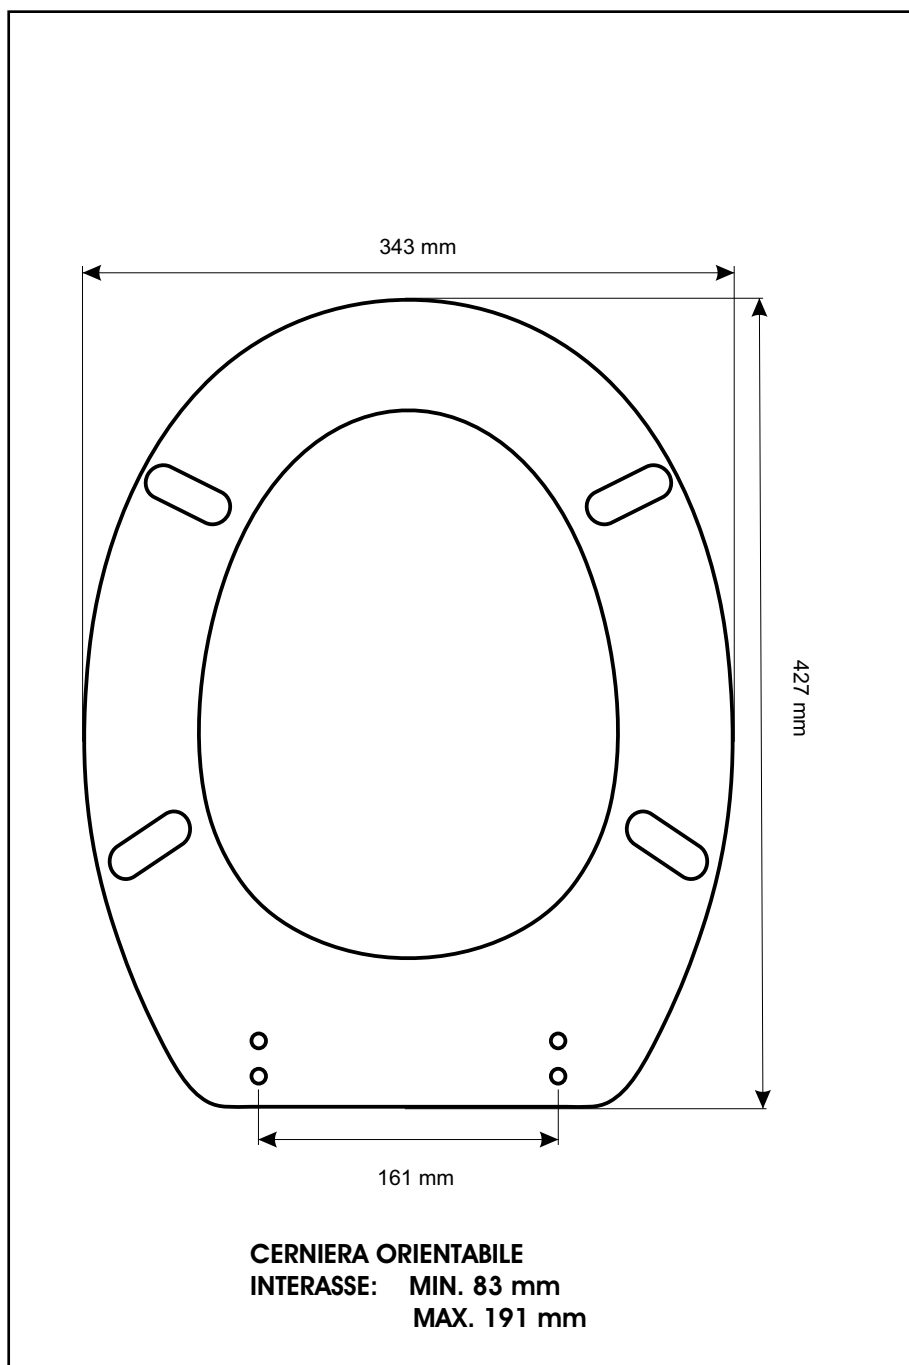

SCHEDA TECNICA
COPRIWATER IN RESINA POLIESTERE

Codice articolo: **50145**

Nome articolo: **EUROPA**

Azienda: **VALADARES**

Cerniera: **UNIVERSALE CON VITE IN TESTA**

Paracolpi anteriori: **mm 12 - 2 CHIODI**

Paracolpi posteriori: **mm 14 - 2 CHIODI**

CERNIERA

PARACOLPI ANTERIORI

PARACOLPI POSTERIORI