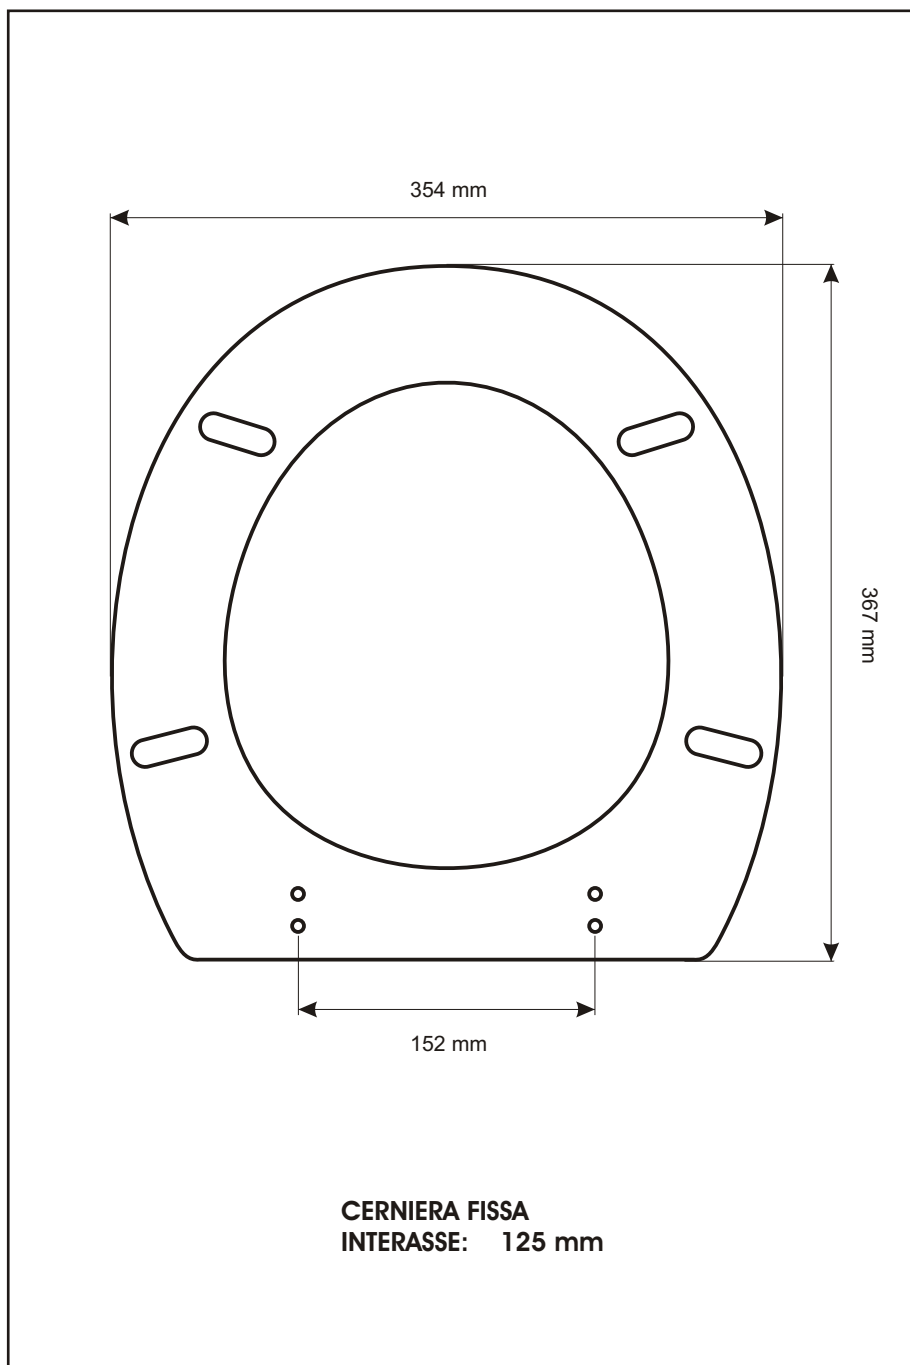

**SCHEDA TECNICA**  
COPRIWATER IN RESINA POLIESTERE

Codice articolo: **501392**

Nome articolo: **DURIUS**

Azienda: **VALADARES**

Cerniera: **FISSA TRE FORI ROVESCIAIA ESPANSIONE 14**

Paracolpi anteriori: **mm 12 - 2 CHIODI**

Paracolpi posteriori: **mm 12 - 2 CHIODI**

CERNIERA

PARACOLPI ANTERIORI

PARACOLPI POSTERIORI