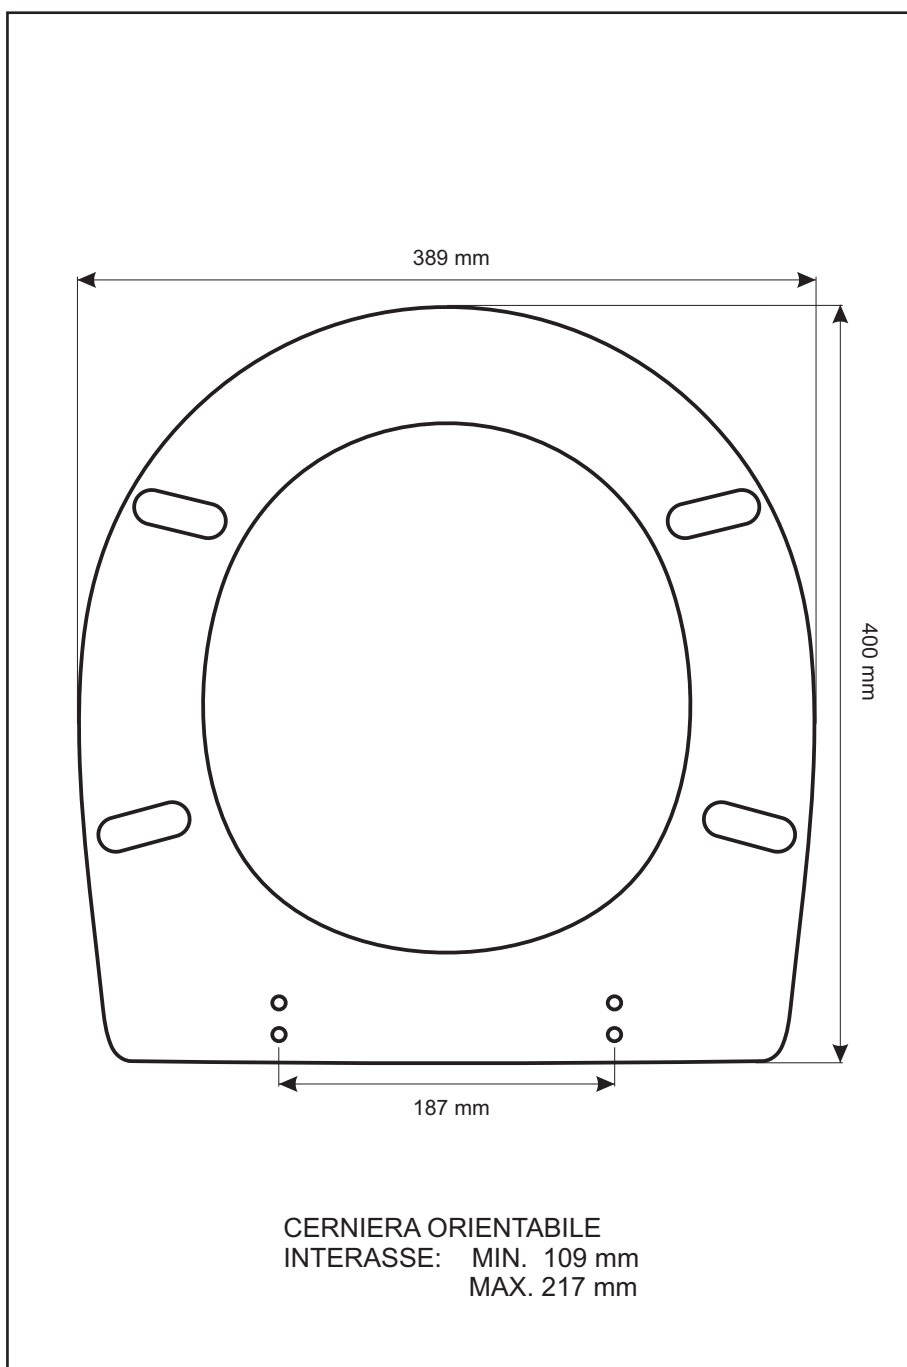

**SCHEDA TECNICA**  
COPRIWATER IN RESINA POLIESTERE

Codice articolo: **501286**

Nome articolo: **IMAGE**

Azienda: **VALADARES**

Cerniera: **UNIVERSALE CON VITE IN TESTA**

Paracolpi anteriori: **mm 12 - 2 CHIODI**

Paracolpi posteriori: **mm 12 - 2 CHIODI**

CERNIERA

PARACOLPI ANTERIORI

PARACOLPI POSTERIORI