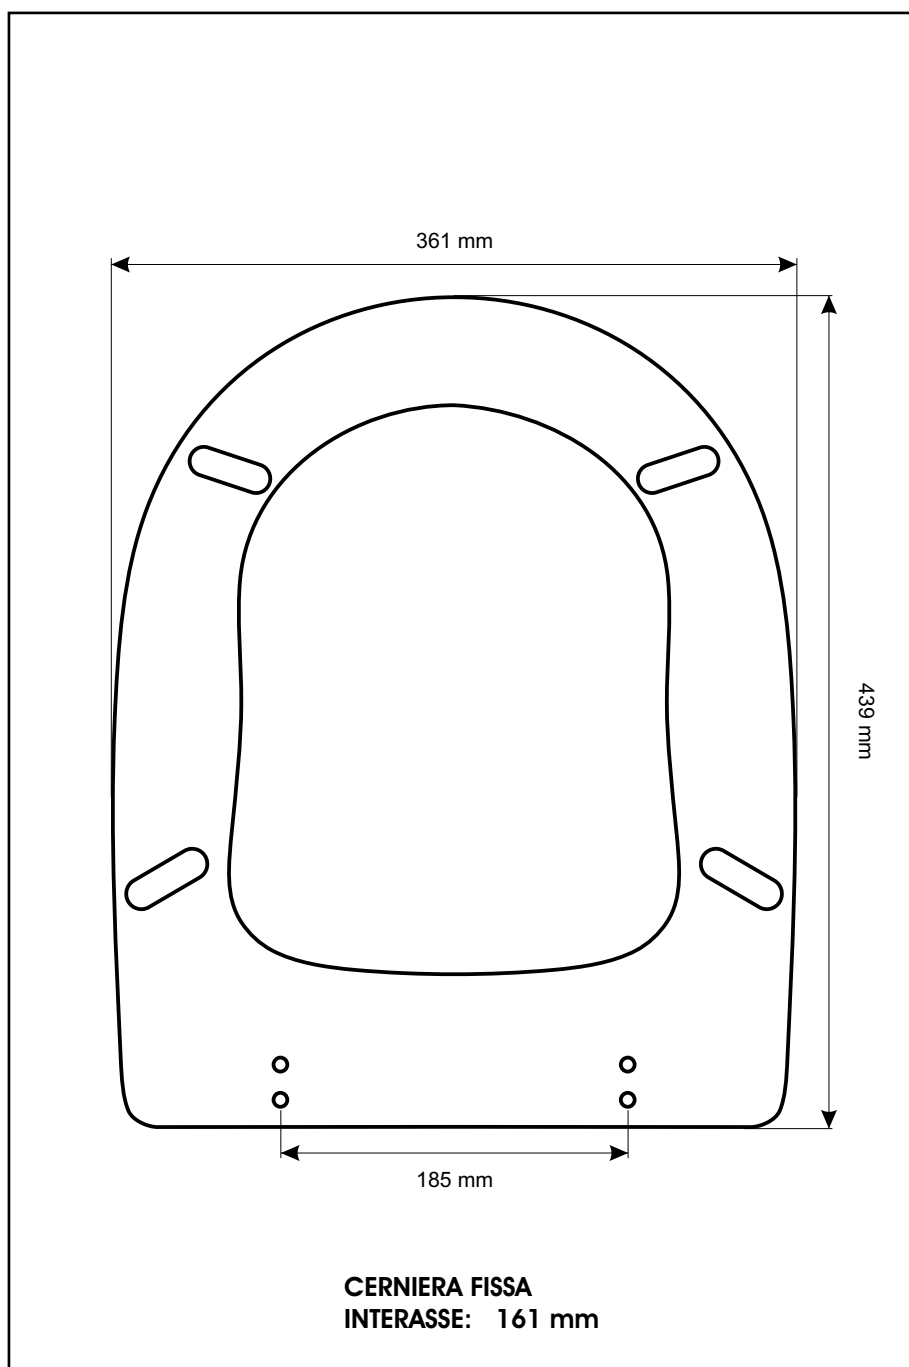

SCHEDA TECNICA
COPRIWATER IN RESINA POLIESTERE

Codice articolo: **501285**

Nome articolo: **ESTORIL**

Azienda: **VALADARES**

Cerniera: **FISSA NUOVA COMINOTTI ESPANSIONE 14**

Paracolpi anteriori: **sella - 2 CHIODI**

Paracolpi posteriori: **mm 10 - 2 CHIODI**

CERNIERA

PARACOLPI ANTERIORI

PARACOLPI POSTERIORI