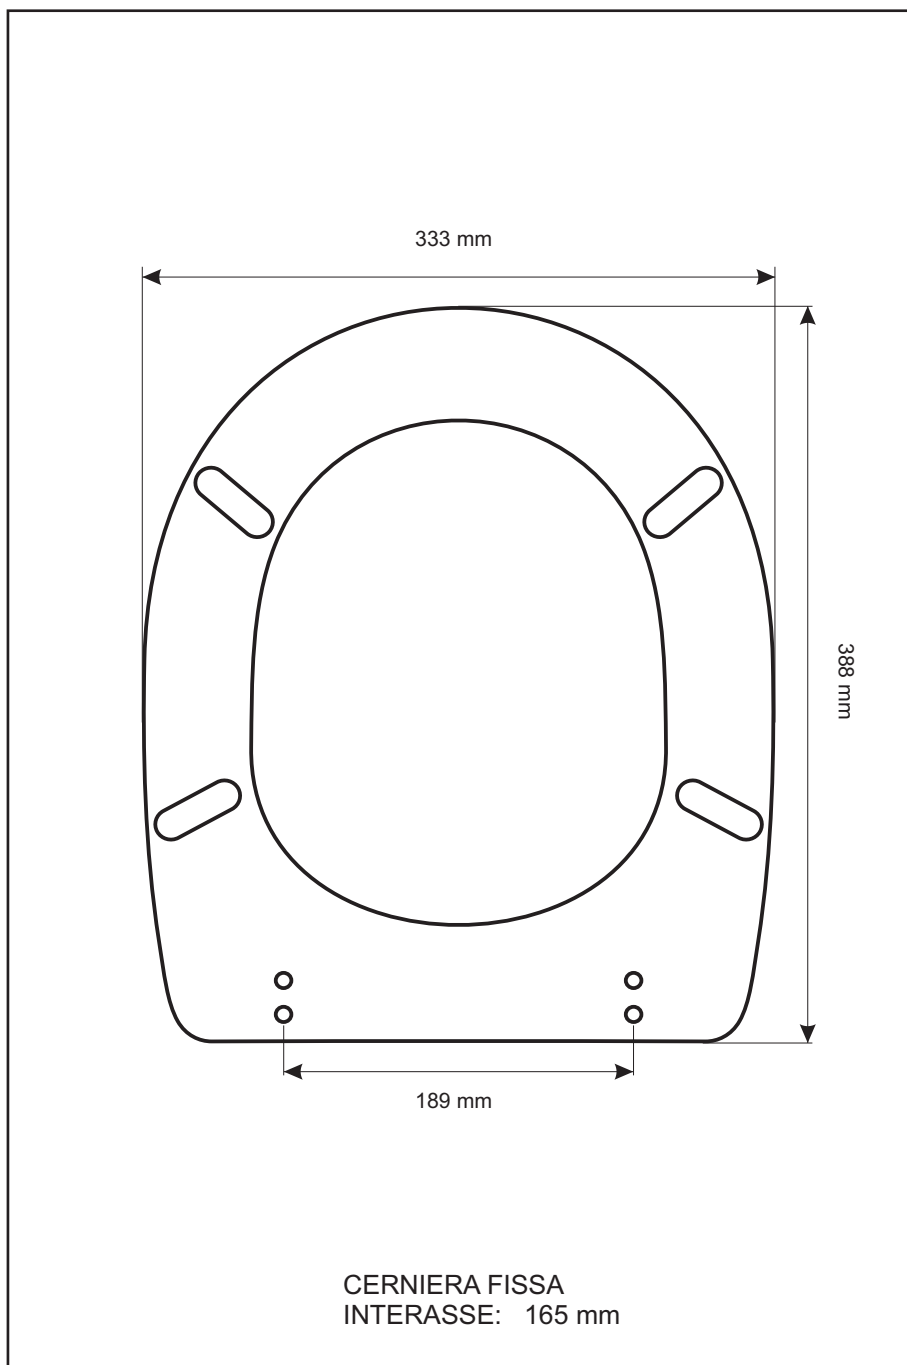

**SCHEDA TECNICA**  
COPRIWATER IN RESINA POLIESTERE

Codice articolo: **501284**

Nome articolo: **THEMA MB**

Azienda: **VALADARES**

Cerniera: **FISSA 3 FORI ROVESCciata ESPANSIONE 16**

Paracolpi anteriori: **mm 10 - 2 CHIODI**

Paracolpi posteriori: **mm 12 - 2 CHIODI**

CERNIERA

PARACOLPI ANTERIORI

PARACOLPI POSTERIORI