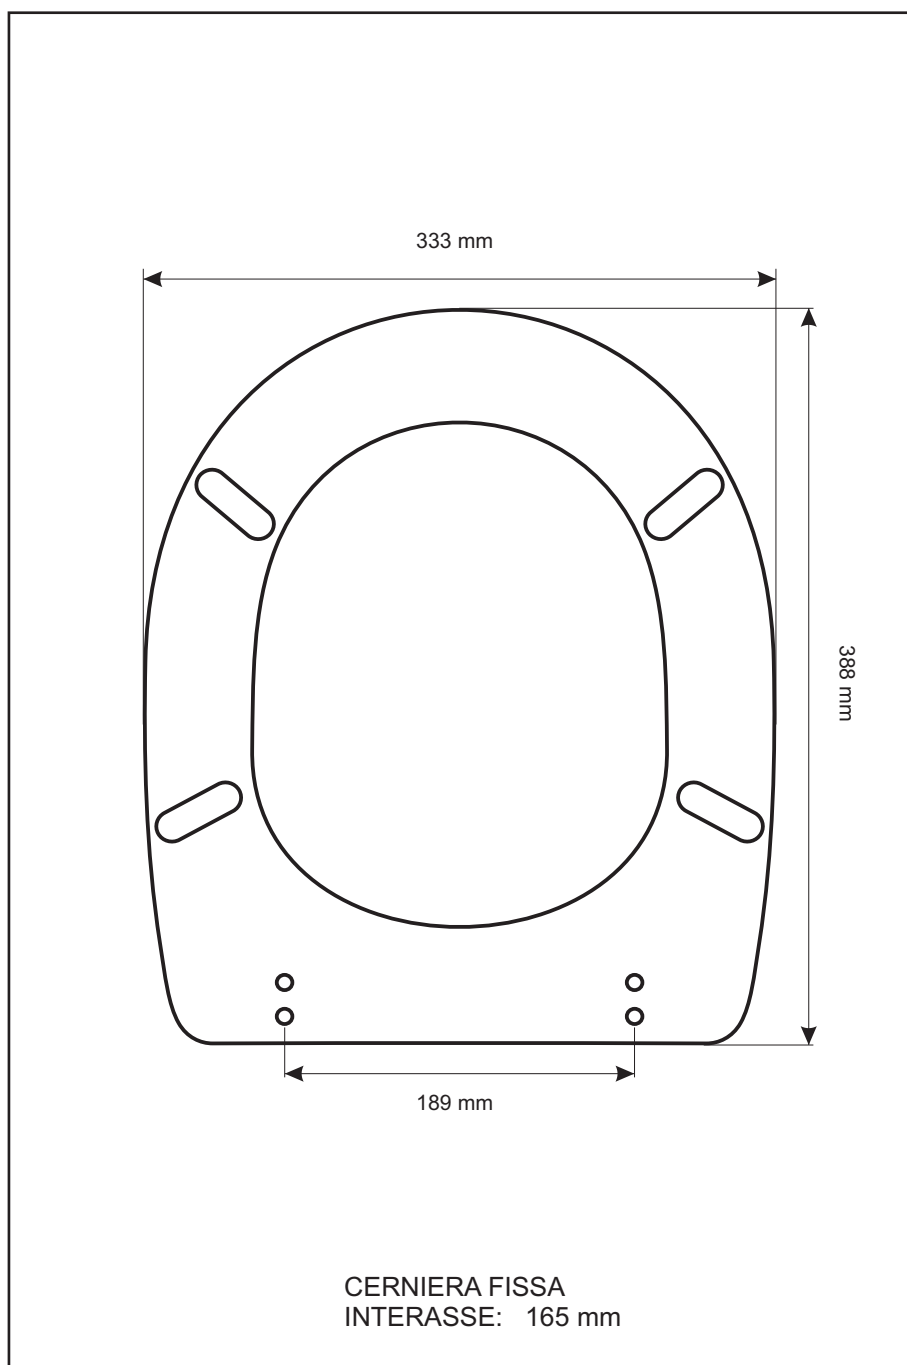

**SCHEDA TECNICA**  
COPRIWATER IN RESINA POLIESTERE

Codice articolo: **501284**

Nome articolo: **ELEGANCE MB**

Azienda: **VALADARES**

Cerniera: **FISSA 3 FORI ROVESCIAIA ESPANSIONE 16**

Paracolpi anteriori: **mm 10 - 2 CHIODI**

Paracolpi posteriori: **mm 12 - 2 CHIODI**

CERNIERA

PARACOLPI ANTERIORI

PARACOLPI POSTERIORI