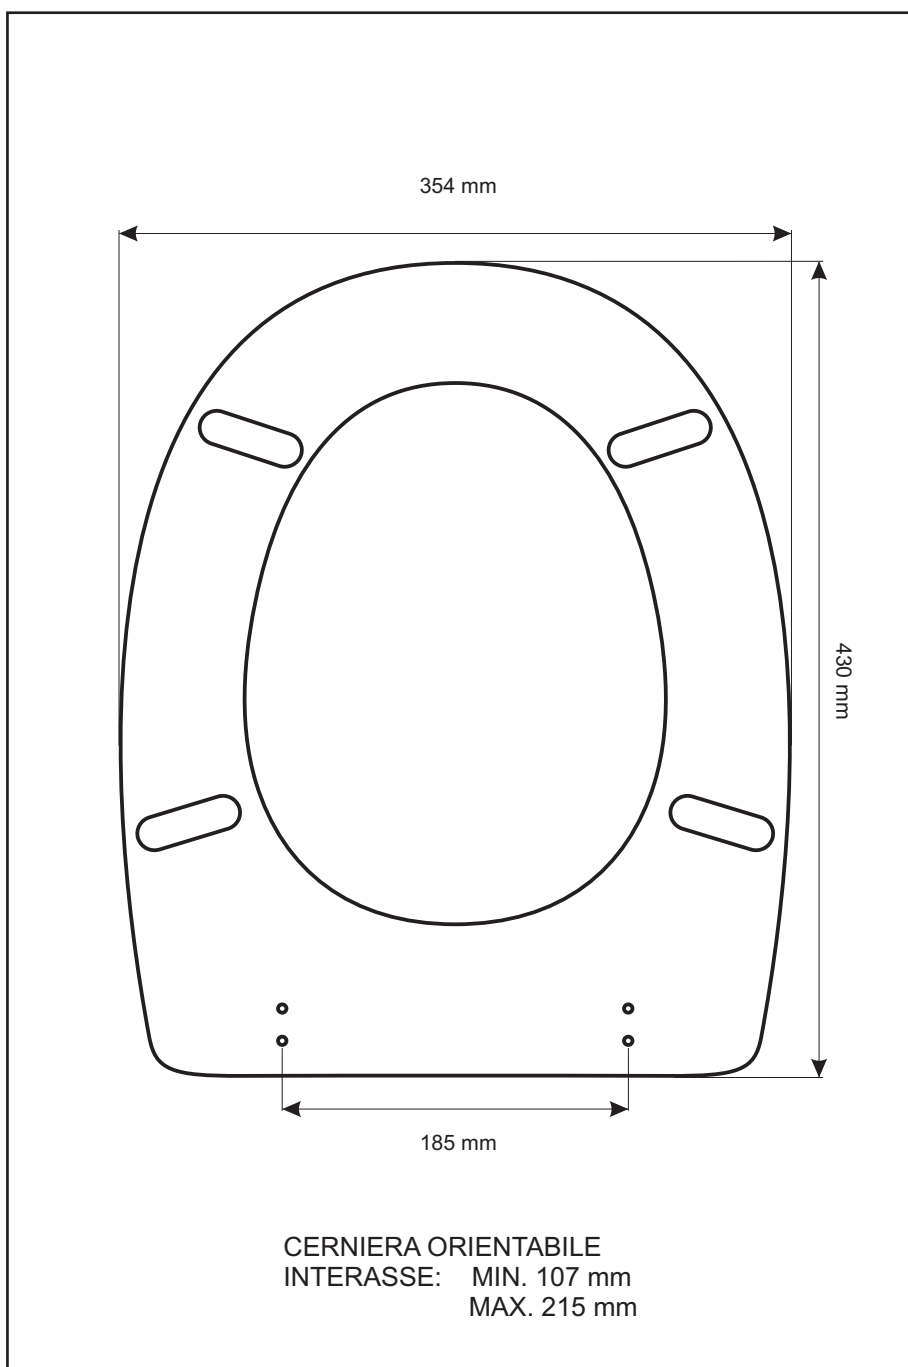

**SCHEDA TECNICA**  
COPRIWATER IN RESINA POLIESTERE

Codice articolo: **481348**

Nome articolo: **EURO SOSP.**

Azienda: **CIELO**

Cerniera: **UNIVERSALE COMINOTTI VITE IN TESTA**

Paracolpi anteriori: **mm 10 - 2 CHIODI**

Paracolpi posteriori: **mm 10 - 2 CHIODI**

CERNIERA

PARACOLPI ANTERIORI

PARACOLPI POSTERIORI