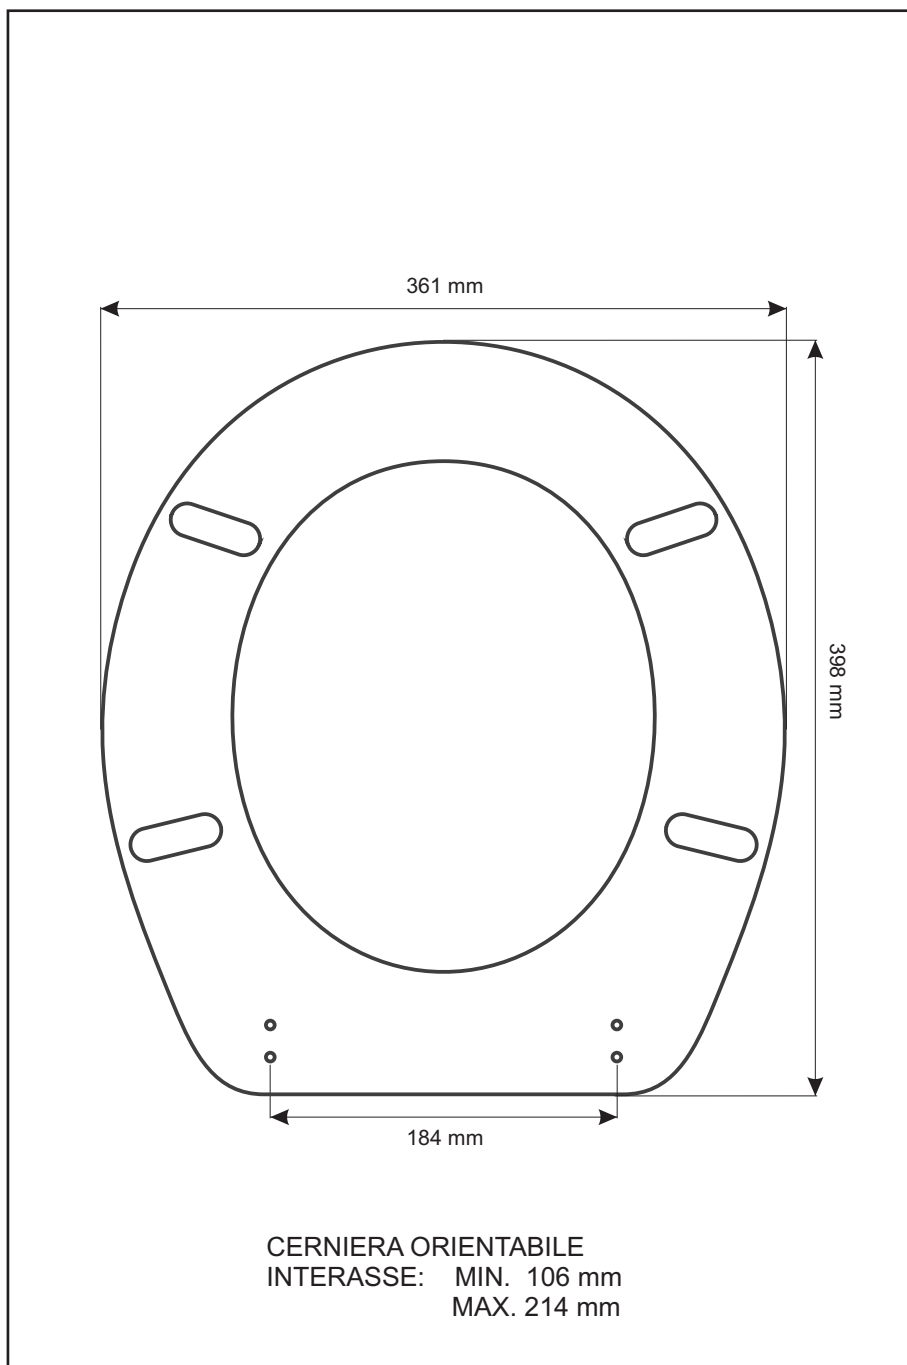

**SCHEDA TECNICA**  
COPRIWATER IN RESINA POLIESTERE

Codice articolo: **481301**

Nome articolo: **ERMES MB**

Azienda: **CIELO**

Cerniera: **UNIVERSALE CON VITE IN TESTA**

Paracolpi anteriori: **mm 12 - 2 CHIODI**

Paracolpi posteriori: **mm 12 - 2 CHIODI**

CERNIERA

PARACOLPI ANTERIORI

PARACOLPI POSTERIORI