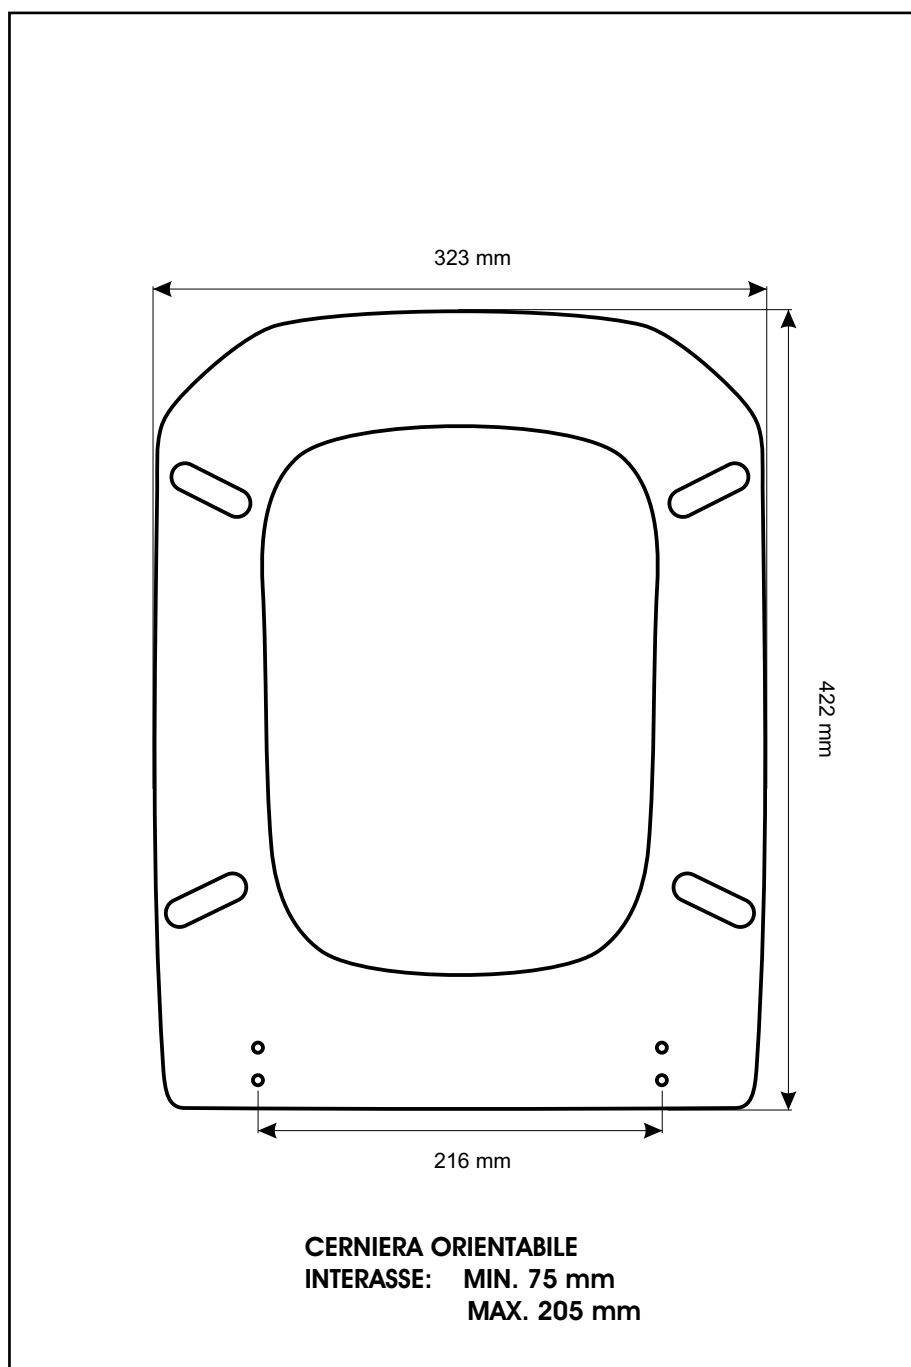

SCHEDA TECNICA
COPRIWATER IN RESINA POLIESTERE

Codice articolo: 481241

Nome articolo: TUDOR

Azienda: CIELO

Cerniera: CERNIERA T230 KIT 9 VITE 65 EXPA

Paracolpi anteriori: mm 08 - 2 CHIODI

Paracolpi posteriori: mm 12 - 2 CHIODI