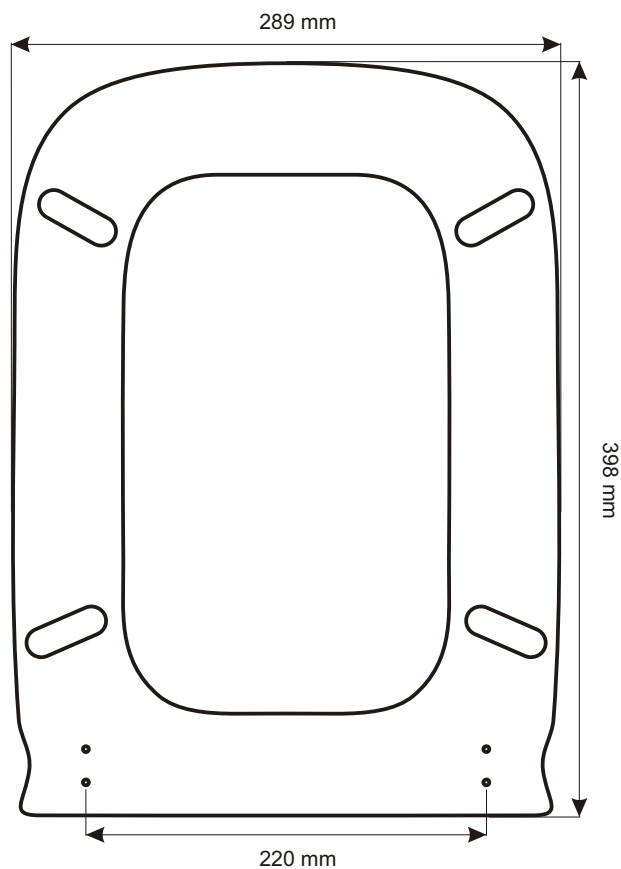

SCHEDA TECNICA
COPRIWATER IN RESINA POLIESTERE

Codice articolo: **481240**
Nome articolo: **VICTORIA**
Azienda: **CIELO**
Cerniera: **CERNIERA T230 KIT 9 VITE 65**
Paracolpi anteriori: **sella - 2 CHIODI**
Paracolpi posteriori: **mm 10 - 2 CHIODI**

CERNIERA ORIENTABILE
INTERASSE: **MIN. 75 mm**
MAX. 205 mm

CERNIERA

PARACOLPI ANTERIORI

PARACOLPI POSTERIORI