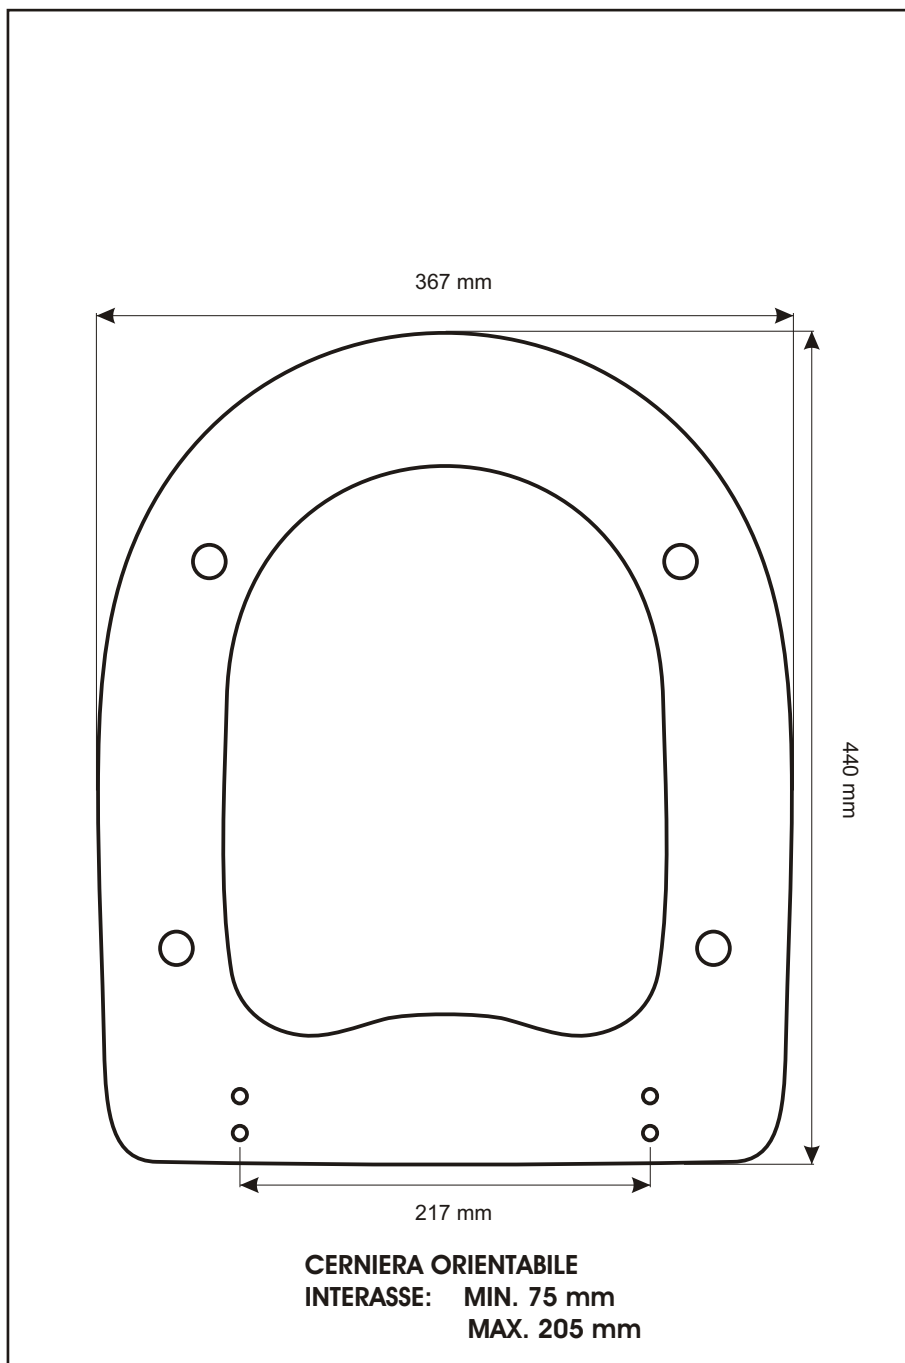

SCHEDA TECNICA
COPRIWATER IN RESINA POLIESTERE

Codice articolo: 481237

Nome articolo: KORA

Azienda: CIELO

Cerniera: CERNIERA T230 KIT 7 VITE 65 ORIZONT

Paracolpi anteriori: mm 08 - 1 CHIODO

Paracolpi posteriori: mm 08 - 1 CHIODO