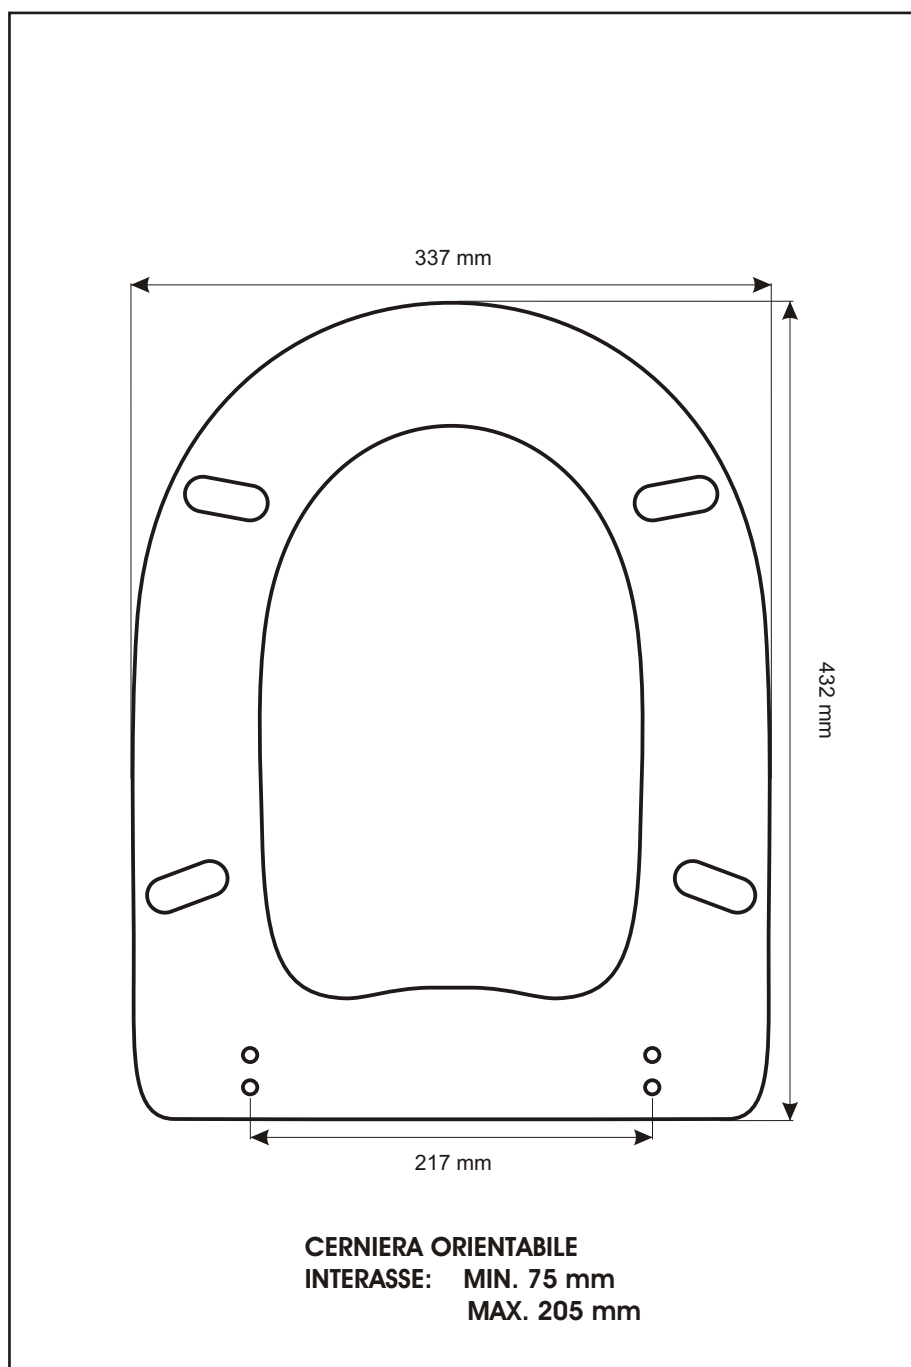

SCHEDA TECNICA
COPRIWATER IN RESINA POLIESTERE

Codice articolo: 481236

Nome articolo: MELROSE

Azienda: CIELO

Cerniera: CERNIERA T 230 KIT 9 VITE 65

Paracolpi anteriori: sella - 2 CHIODI

Paracolpi posteriori: sella - 2 CHIODI