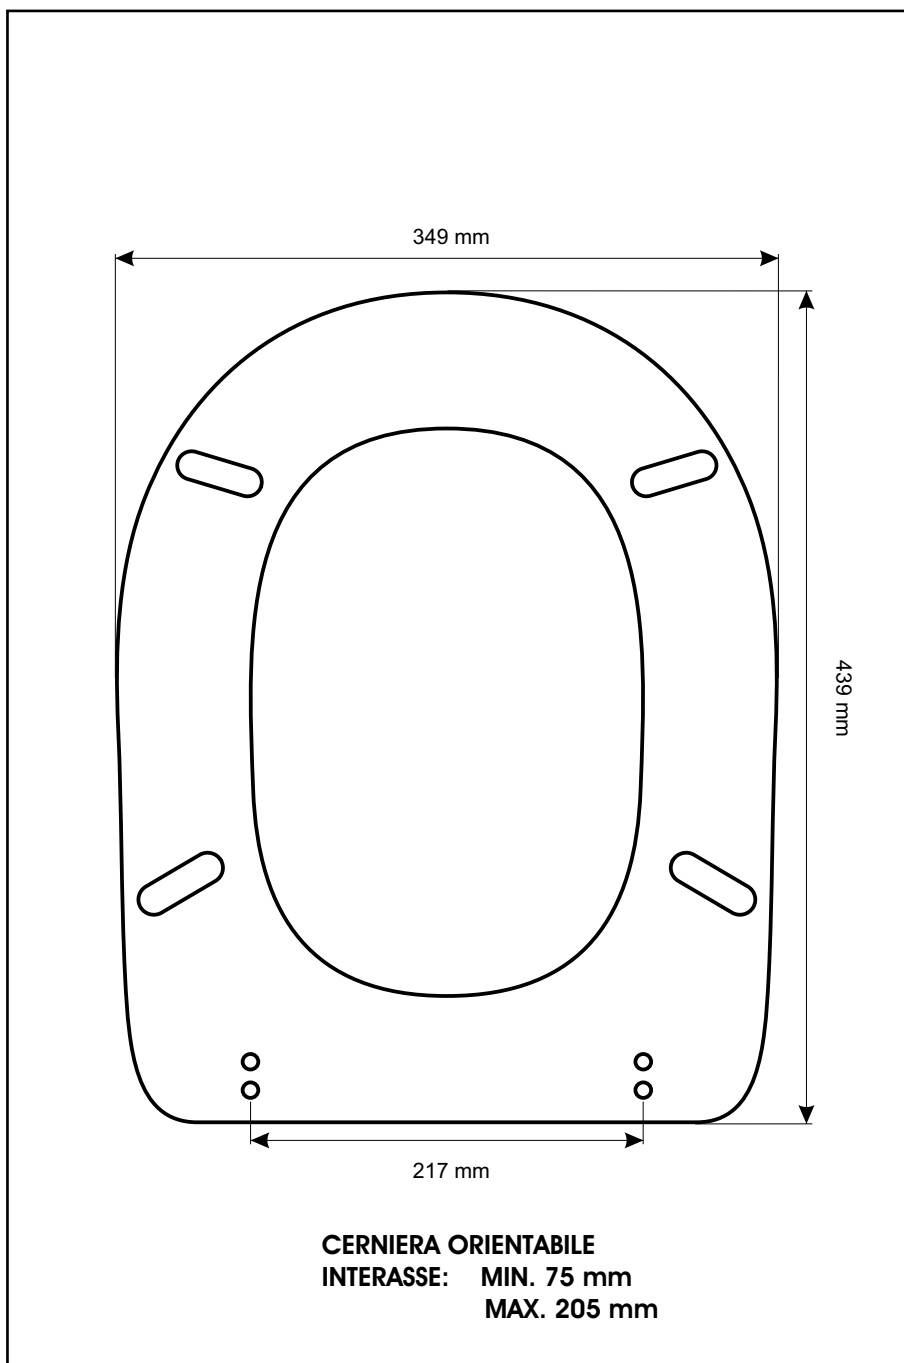

SCHEDA TECNICA
COPRIWATER IN RESINA POLIESTERE

Codice articolo: **481218**

Nome articolo: **MEDEA**

Azienda: **CIELO**

Cerniera: **CERNIERA T 230 KIT 7 VITE 65**

Paracolpi anteriori: **inclinati - 2 CHIODI**

Paracolpi posteriori: **mm 08 - 2 CHIODI**

CERNIERA

PARACOLPI ANTERIORI

PARACOLPI POSTERIORI