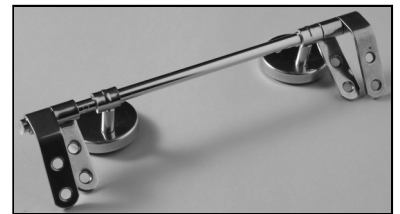

SCHEDA TECNICA
COPRIWATER IN RESINA POLIESTERE

Codice articolo: **481218**

Nome articolo: **MEDEA**

Azienda: **CIELO**

Cerniera: **CERNIERA T 230 KIT 7 VITE 65**

Paracolpi anteriori: **inclinati - 2 CHIODI**

Paracolpi posteriori: **mm 08 - 2 CHIODI**

CERNIERA

PARACOLPI ANTERIORI

PARACOLPI POSTERIORI