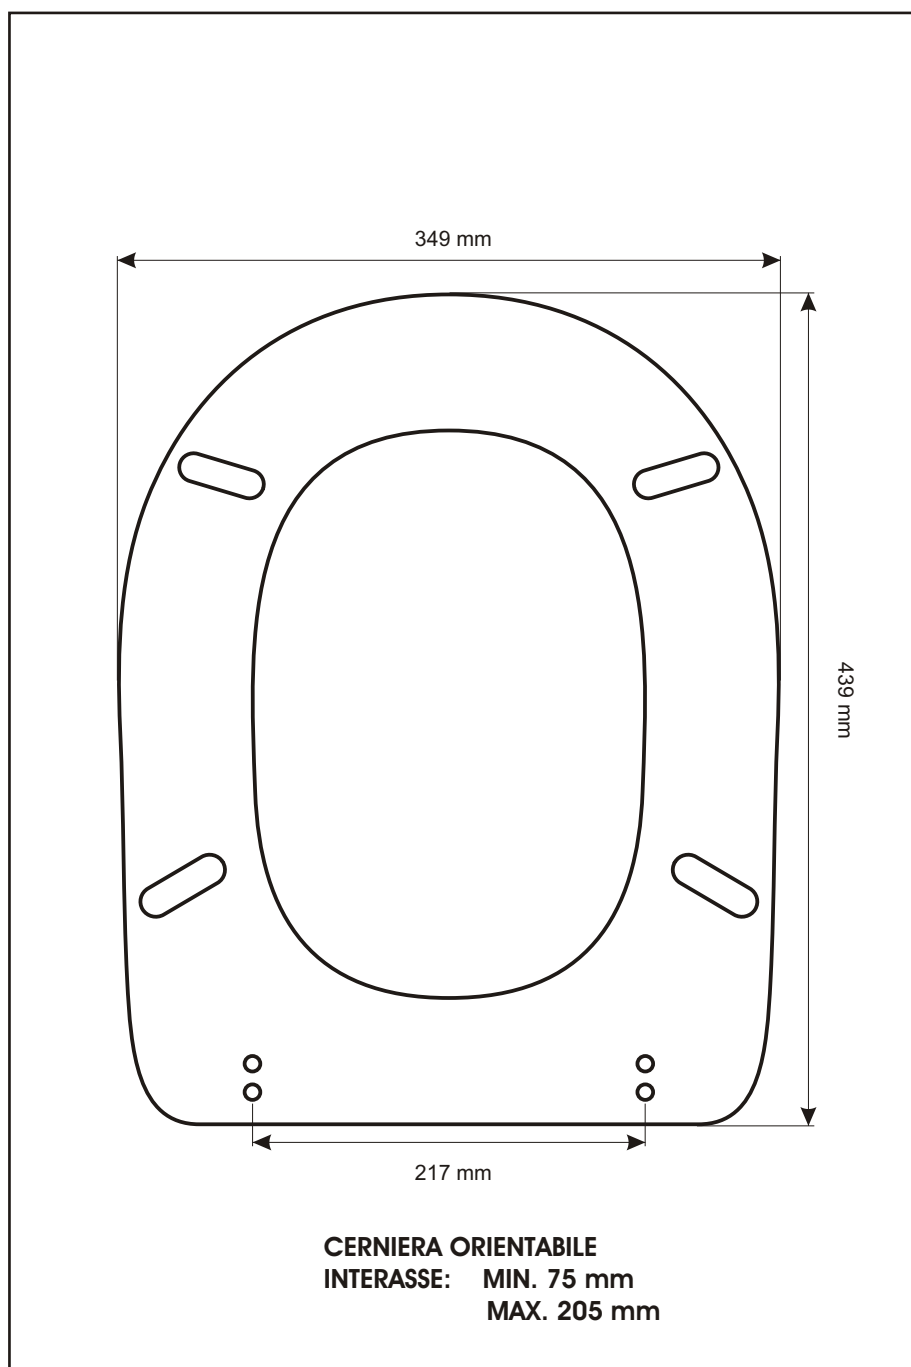

SCHEDA TECNICA
COPRIWATER IN RESINA POLIESTERE

Codice articolo: **481218**

Nome articolo: **MARION**

Azienda: **CIELO**

Cerniera: **CERNIERA T 230 KIT 7 VITE 65**

Paracolpi anteriori: **inclinati - 2 CHIODI**

Paracolpi posteriori: **mm 08 - 2 CHIODI**

CERNIERA

PARACOLPI ANTERIORI

PARACOLPI POSTERIORI