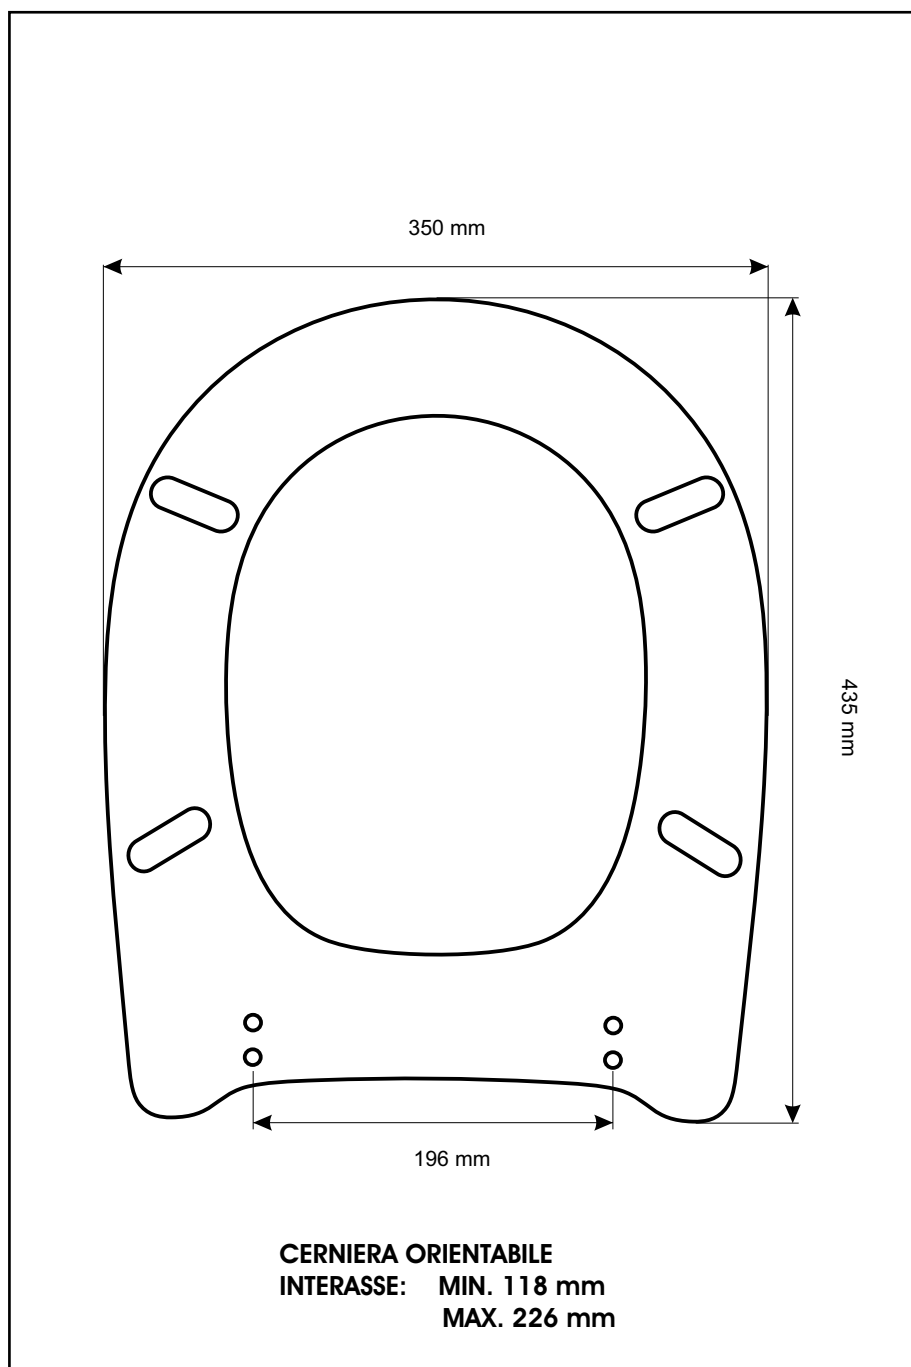

**SCHEDA TECNICA**  
COPRIWATER IN RESINA POLIESTERE

Codice articolo: **48120**

Nome articolo: **ASTRA**

Azienda: **CIELO**

Cerniera: **UNIVERSALE CON VITE IN TESTA**

Paracolpi anteriori: **mm 12 - 2 CHIODI**

Paracolpi posteriori: **mm 12 - 2 CHIODI**

CERNIERA

PARACOLPI ANTERIORI

PARACOLPI POSTERIORI