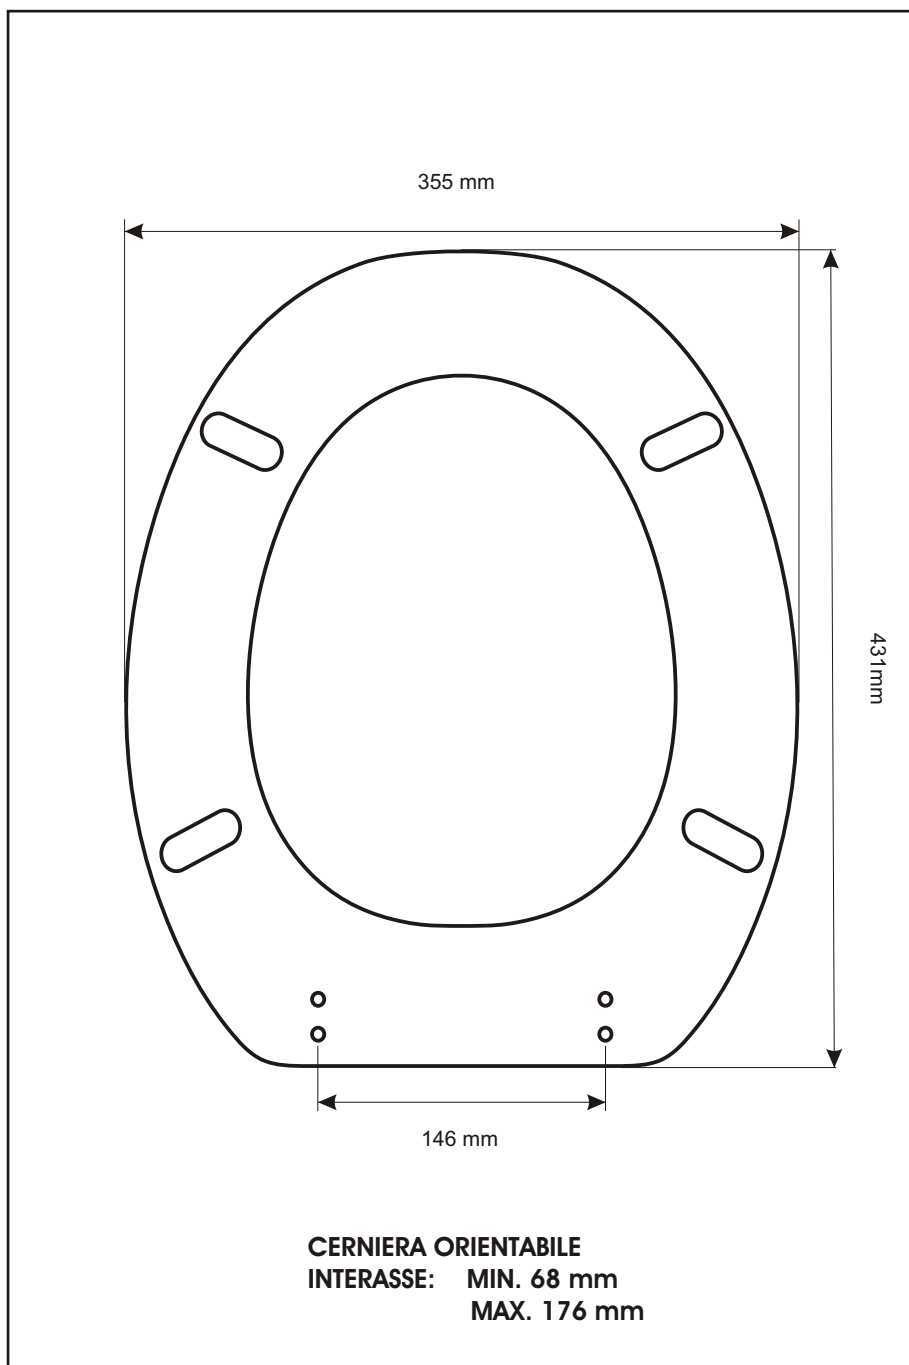

SCHEDA TECNICA
COPRIWATER IN RESINA POLIESTERE

Codice articolo: 48119

Nome articolo: **ERMES**

Azienda: **CIELO**

Cerniera: **UNIVERSALE CON VITE IN TESTA**

Paracolpi anteriori: **mm 12 - 2 CHIODI**

Paracolpi posteriori: **mm 14 - 2 CHIODI**

CERNIERA

PARACOLPI ANTERIORI

PARACOLPI POSTERIORI