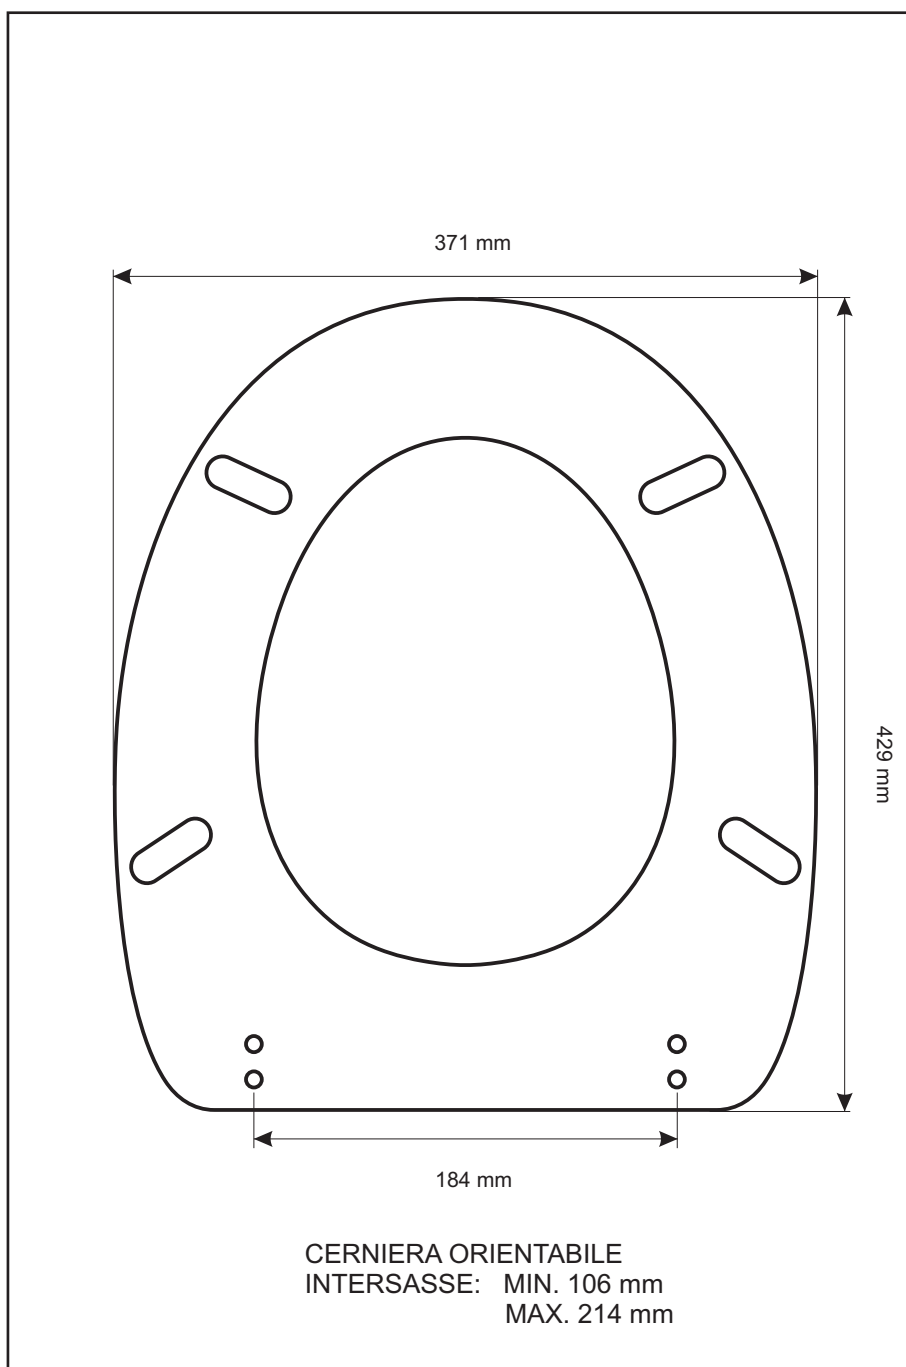

SCHEDA TECNICA
COPRIWATER IN RESINA POLIESTERE

Codice articolo: **481145N**

Nome articolo: **LARA**

Azienda: **CIELO**

Cerniera: **UNIVERSALE CON VITE IN TESTA**

Paracolpi anteriori: **mm 12 - 2 CHIODI**

Paracolpi posteriori: **mm 12 - 2 CHIODI**

CERNIERA

PARACOLPI ANTERIORI

PARACOLPI POSTERIORI