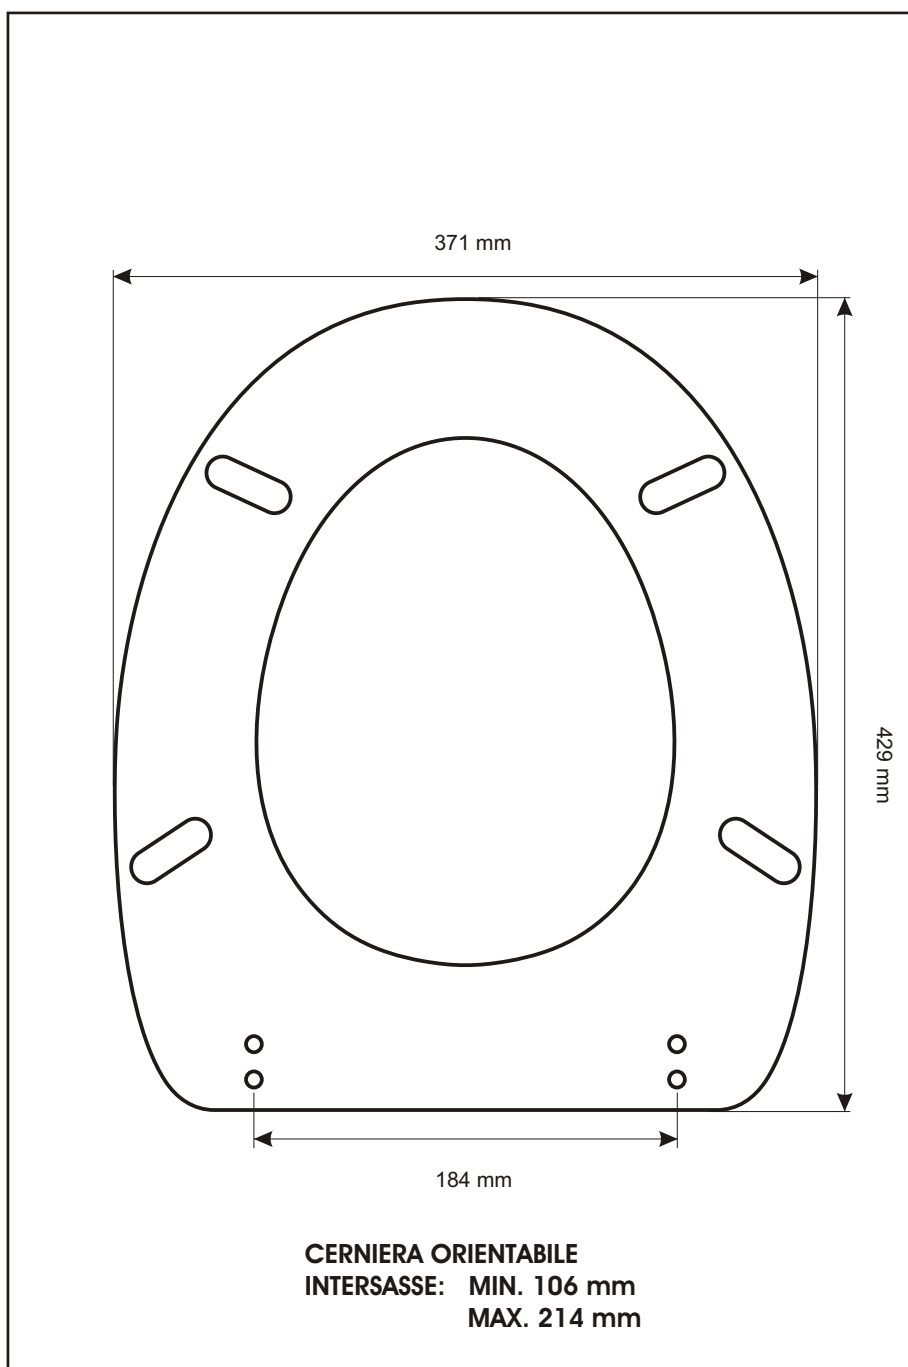

SCHEMA TECNICA
COPRIWATER IN RESINA POLIESTERE

Codice articolo: 481145

Nome articolo: EURO - MB - SOSP.

Azienda: CIELO

Cerniera: UNIVERSALE CON VITE IN TESTA

Paracolpi anteriori: mm 10 - 2 CHIODI

Paracolpi posteriori: mm 10 - 2 CHIODI

CERNIERA

PARACOLPI ANTERIORI

PARACOLPI POSTERIORI