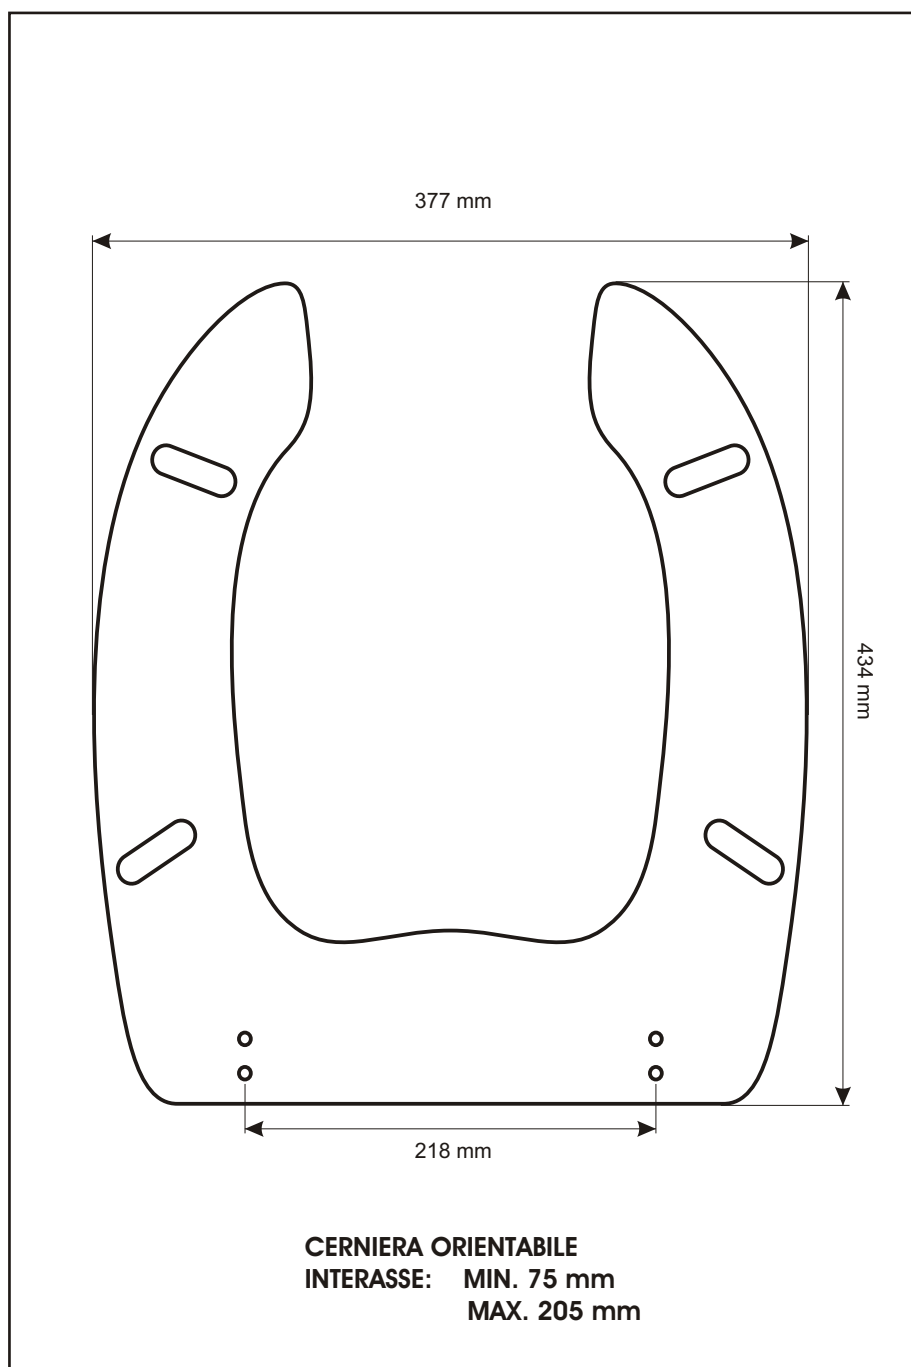

**SCHEDA TECNICA**  
COPRIWATER IN RESINA POLIESTERE

Codice articolo: **481108**

Nome articolo: **DISABILI**

Azienda: **CIELO**

Cerniera: **CERNIERA T 230 KIT 9 VITE 65**

Paracolpi anteriori: **mm 12 - 2 CHIODI**

Paracolpi posteriori: **mm 12 - 2 CHIODI**

CERNIERA

PARACOLPI ANTERIORI

PARACOLPI POSTERIORI