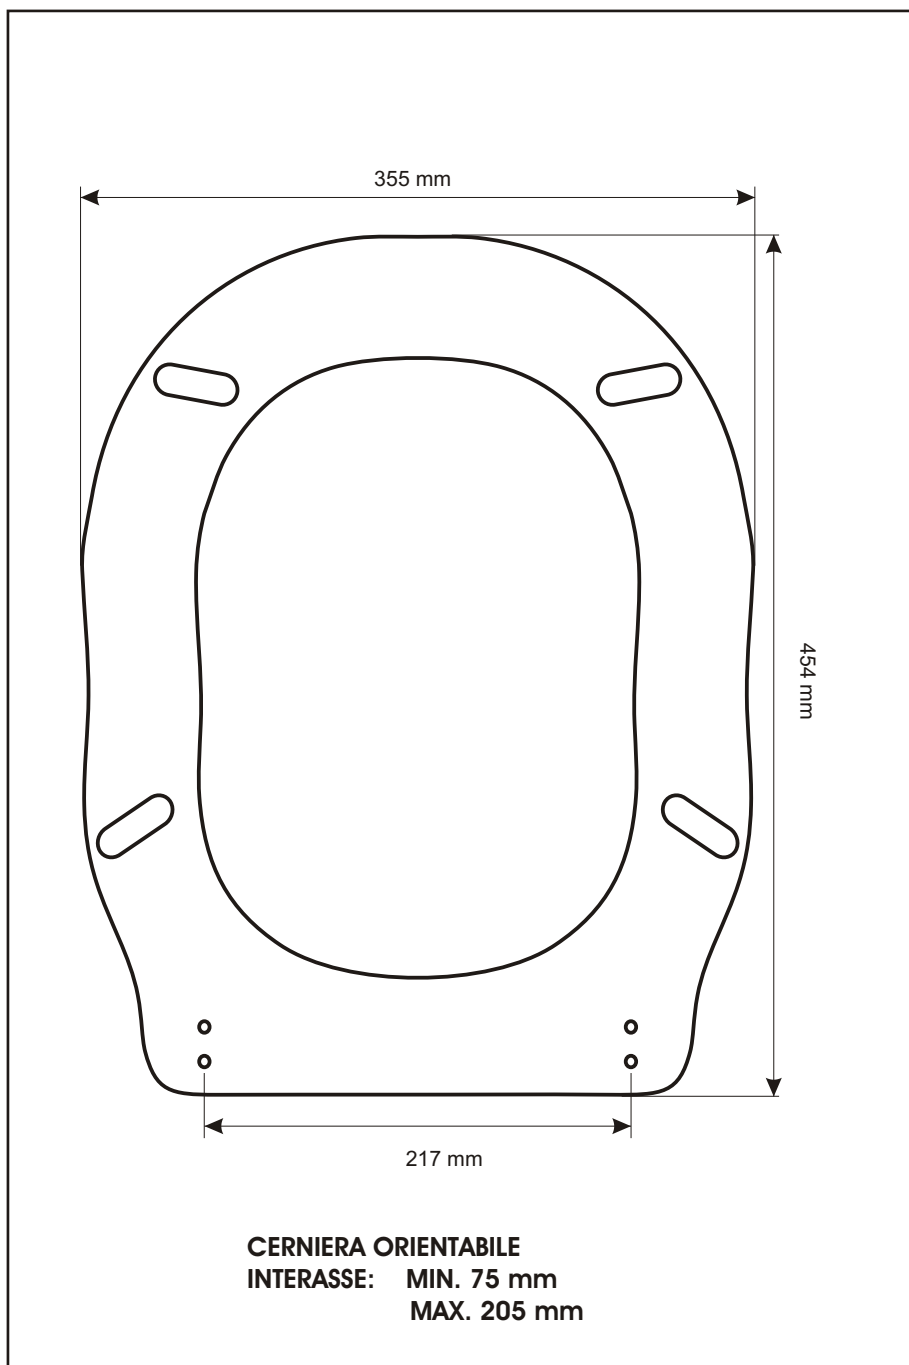

SCHEMA TECNICA
COPRIWATER IN RESINA POLIESTERE

Codice articolo: **48102**
Nome articolo: **WINDSOR / MB**
Azienda: **CIELO**
Cerniera: **CERNIERA T230 KIT 9 VITE 65**
Paracolpi anteriori: **mm 08 - 2 CHIODI**
Paracolpi posteriori: **mm 12 - 2 CHIODI**