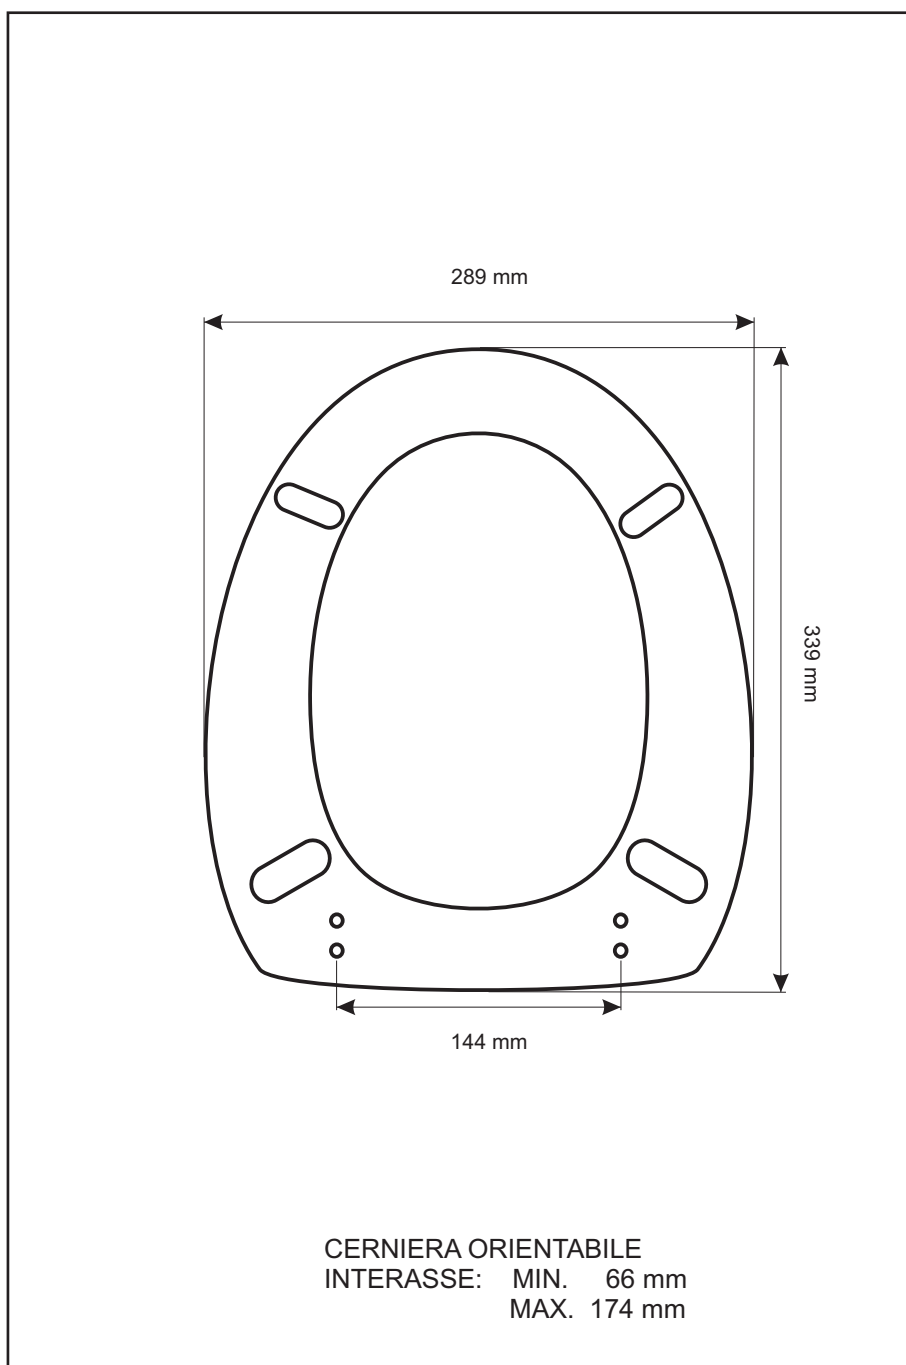

**SCHEDA TECNICA**  
COPRIWATER IN RESINA POLIESTERE

Codice articolo: **481000**

Nome articolo: **INFANZIA**

Azienda: **CIELO**

Cerniera: **UNIVERSALE CON VITE IN TESTA**

Paracolpi anteriori: **mm 10 - 2 CHIODI**

Paracolpi posteriori: **mm 12 - 2 CHIODI**

CERNIERA

PARACOLPI ANTERIORI

PARACOLPI POSTERIORI