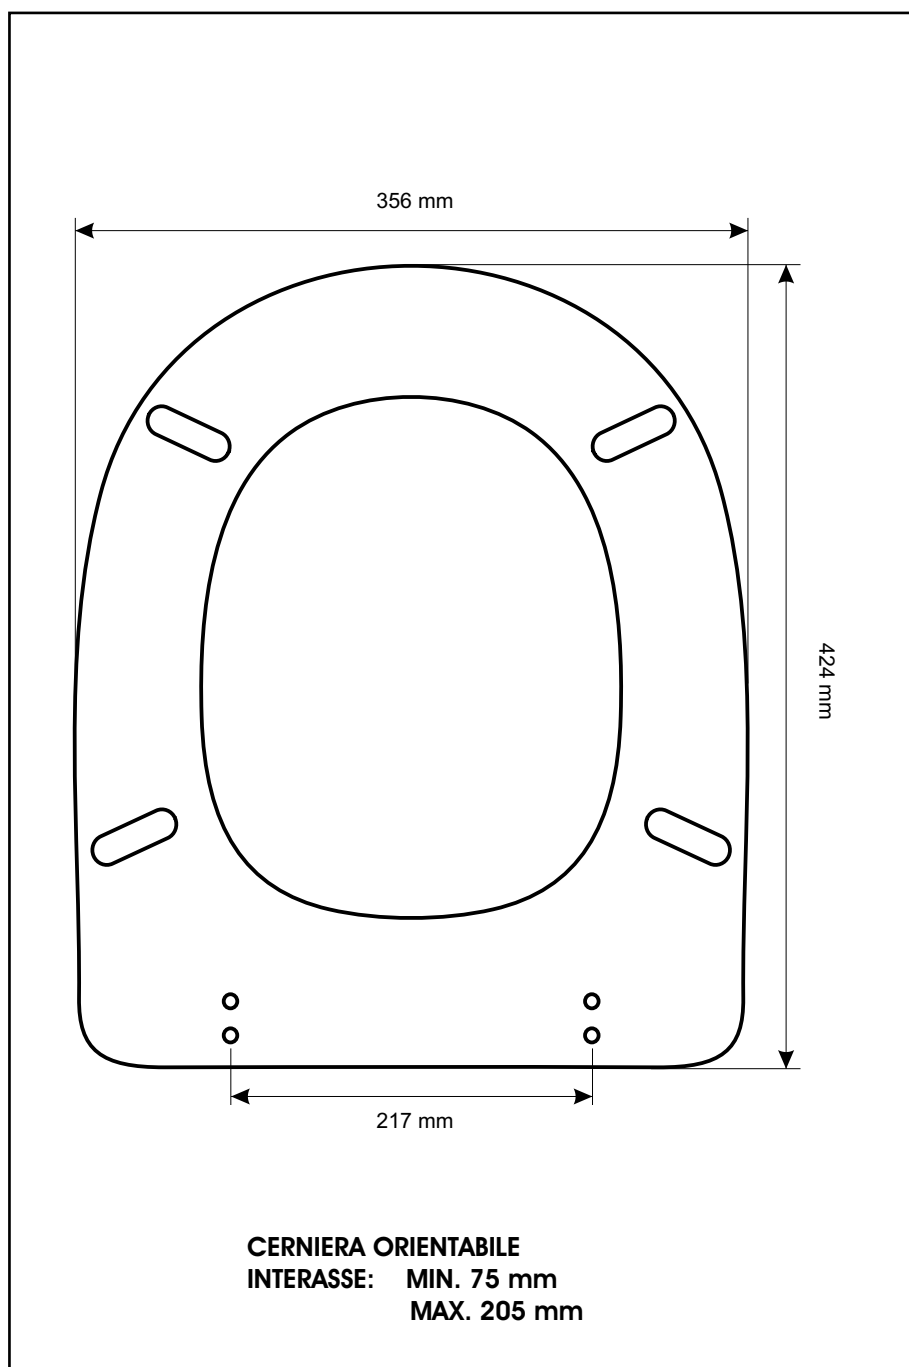

**SCHEMA TECNICA**  
COPRIWATER IN RESINA POLIESTERE

Codice articolo: 471179

Nome articolo: **PRIMAVERA**

Azienda: **VULCANO**

Cerniera: **CERNIERA T230 KIT 9 VITE 65**

Paracolpi anteriori: **mm 10 - 2 CHIODI**

Paracolpi posteriori: **mm 10 - 2 CHIODI**

CERNIERA

PARACOLPI ANTERIORI

PARACOLPI POSTERIORI