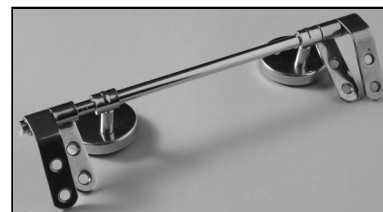

**SCHEMA TECNICA**  
COPRIWATER IN RESINA POLIESTERE

Codice articolo: 471179

Nome articolo: **PRIMAVERA**

Azienda: **VULCANO**

Cerniera: **CERNIERA T230 KIT 9 VITE 65**

Paracolpi anteriori: **mm 10 - 2 CHIODI**

Paracolpi posteriori: **mm 10 - 2 CHIODI**

CERNIERA

PARACOLPI ANTERIORI

PARACOLPI POSTERIORI