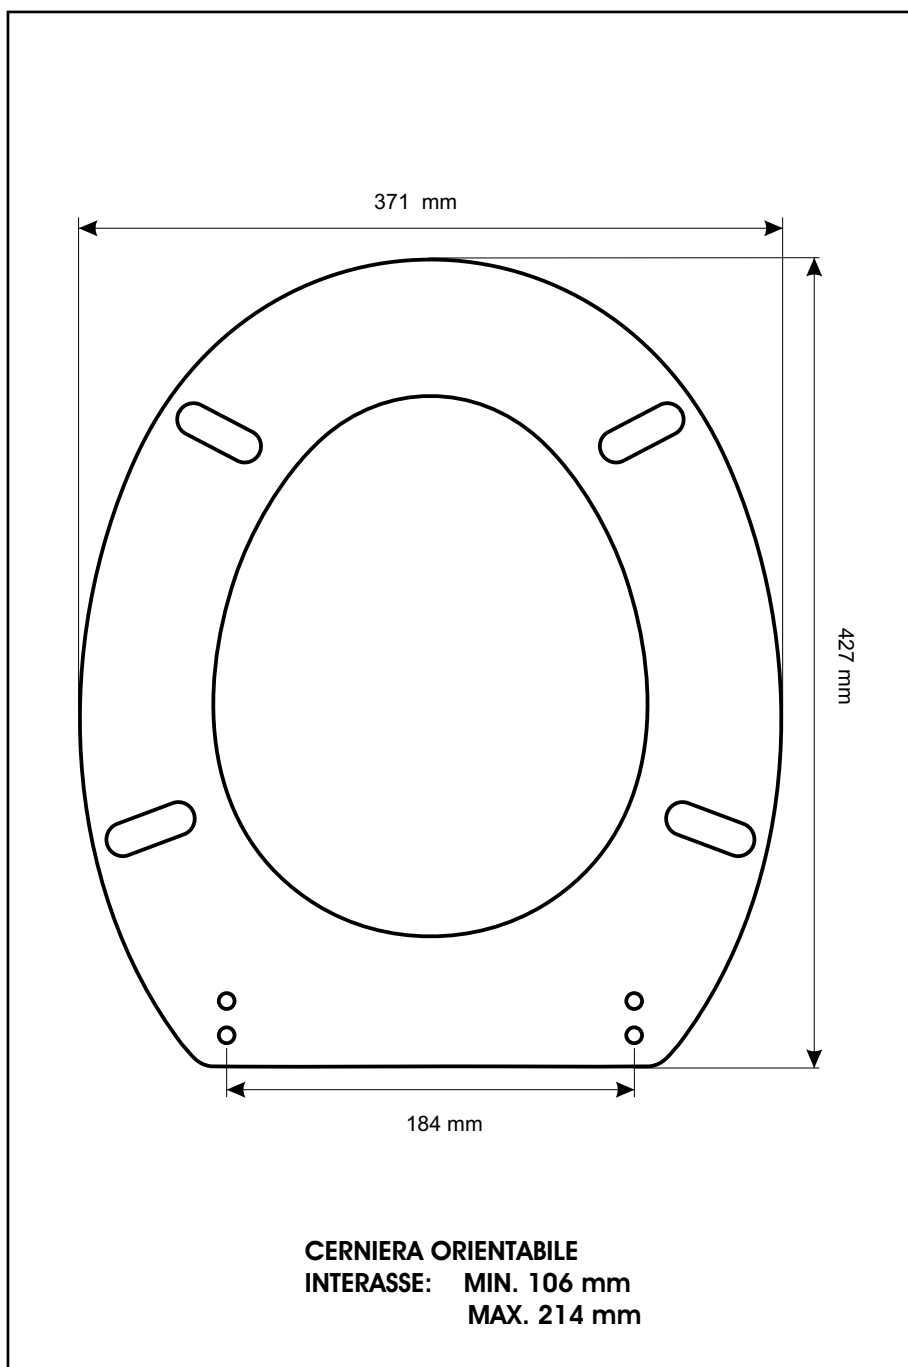

SCHEDA TECNICA
COPRIWATER IN RESINA POLIESTERE

Codice articolo: **4615N**

Nome articolo: **AFRODITE**

Azienda: **VITRUVIT GRECIA**

Cerniera: **UNIVERSALE CON VITE IN TESTA**

Paracolpi anteriori: **mm 10 - 2 CHIODI**

Paracolpi posteriori: **mm 10 - 2 CHIODI**

CERNIERA

PARACOLPI ANTERIORI

PARACOLPI POSTERIORI