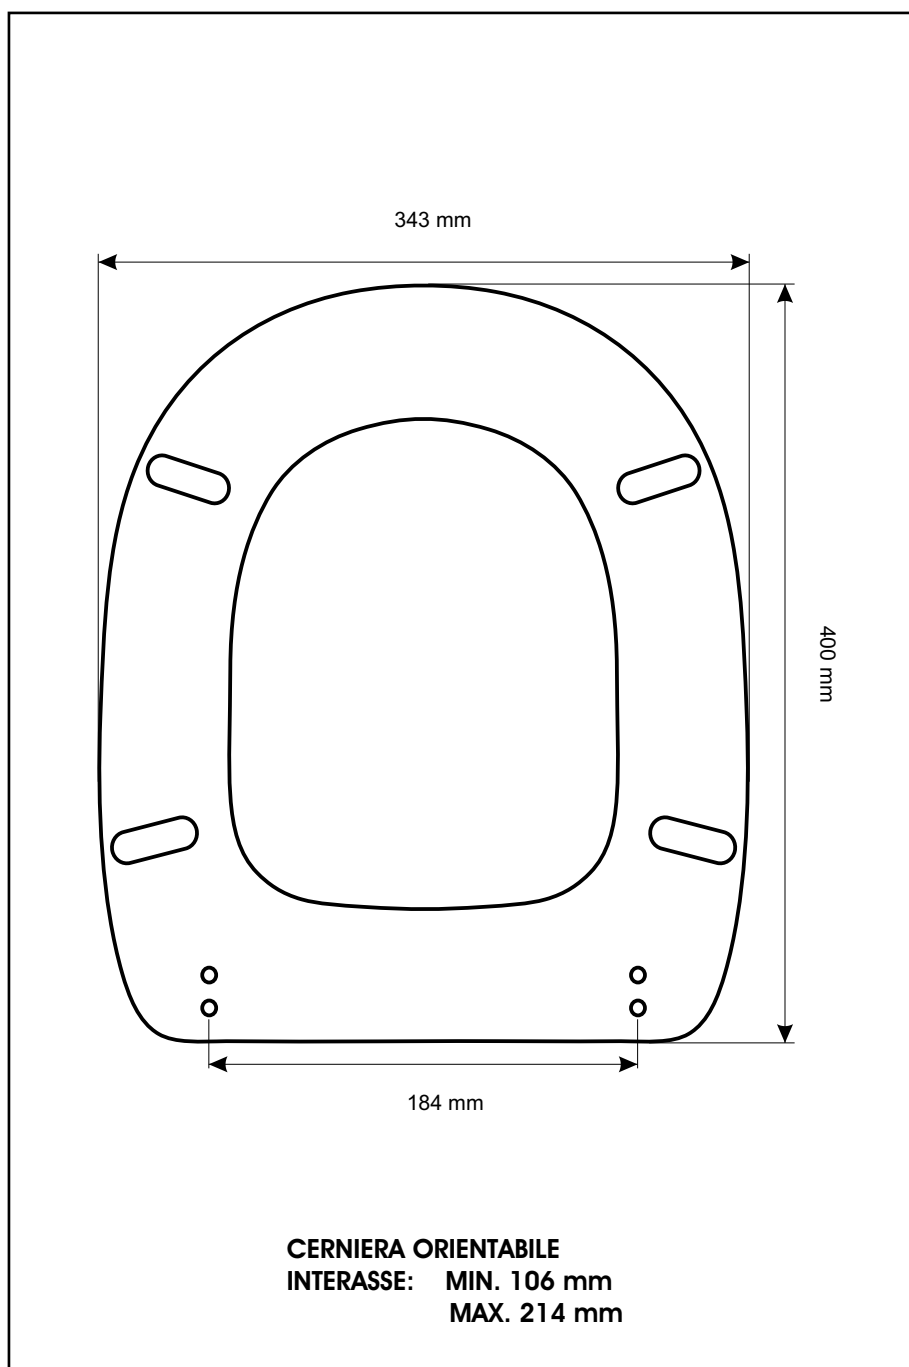

**SCHEMA TECNICA**  
COPRIWATER IN RESINA POLIESTERE

Codice articolo: 4613  
Nome articolo: ALBA  
Azienda: VITRUVIT GRECIA  
Cerniera: UNIVERSALE CON VITE IN TESTA  
Paracolpi anteriori: mm 08 - 2 CHIODI  
Paracolpi posteriori: mm 14 - 2 CHIODI