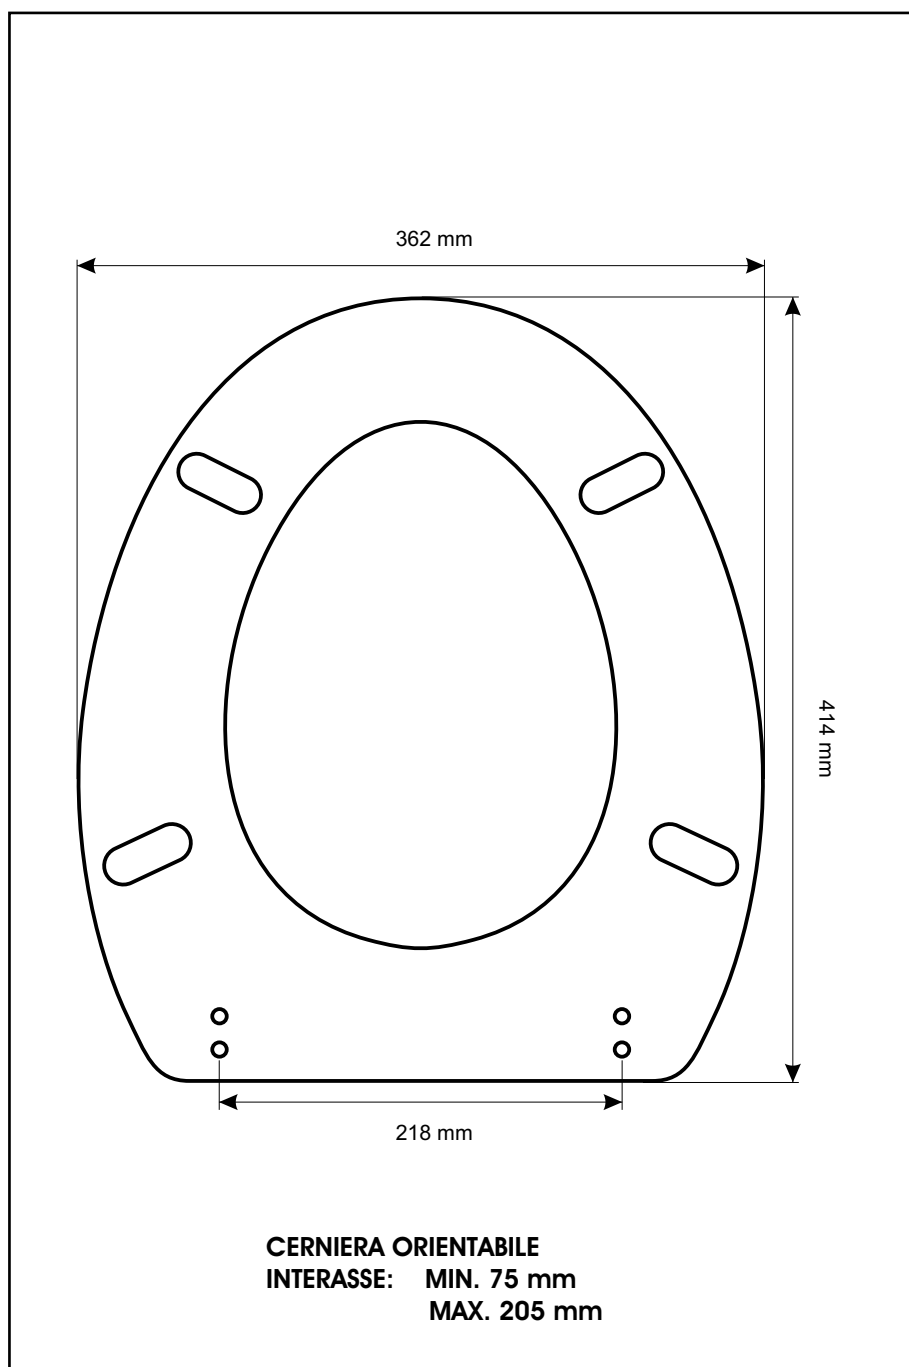

SCHEDA TECNICA
COPRIWATER IN RESINA POLIESTERE

Codice articolo: 461187

Nome articolo: PARTENONE

Azienda: VITRUVIT GRECIA

Cerniera: CERNIERA T 230 KIT 9 VITE 65

Paracolpi anteriori: mm 10 - 2 CHIODI

Paracolpi posteriori: mm 10 - 2 CHIODI

CERNIERA

PARACOLPI ANTERIORI

PARACOLPI POSTERIORI