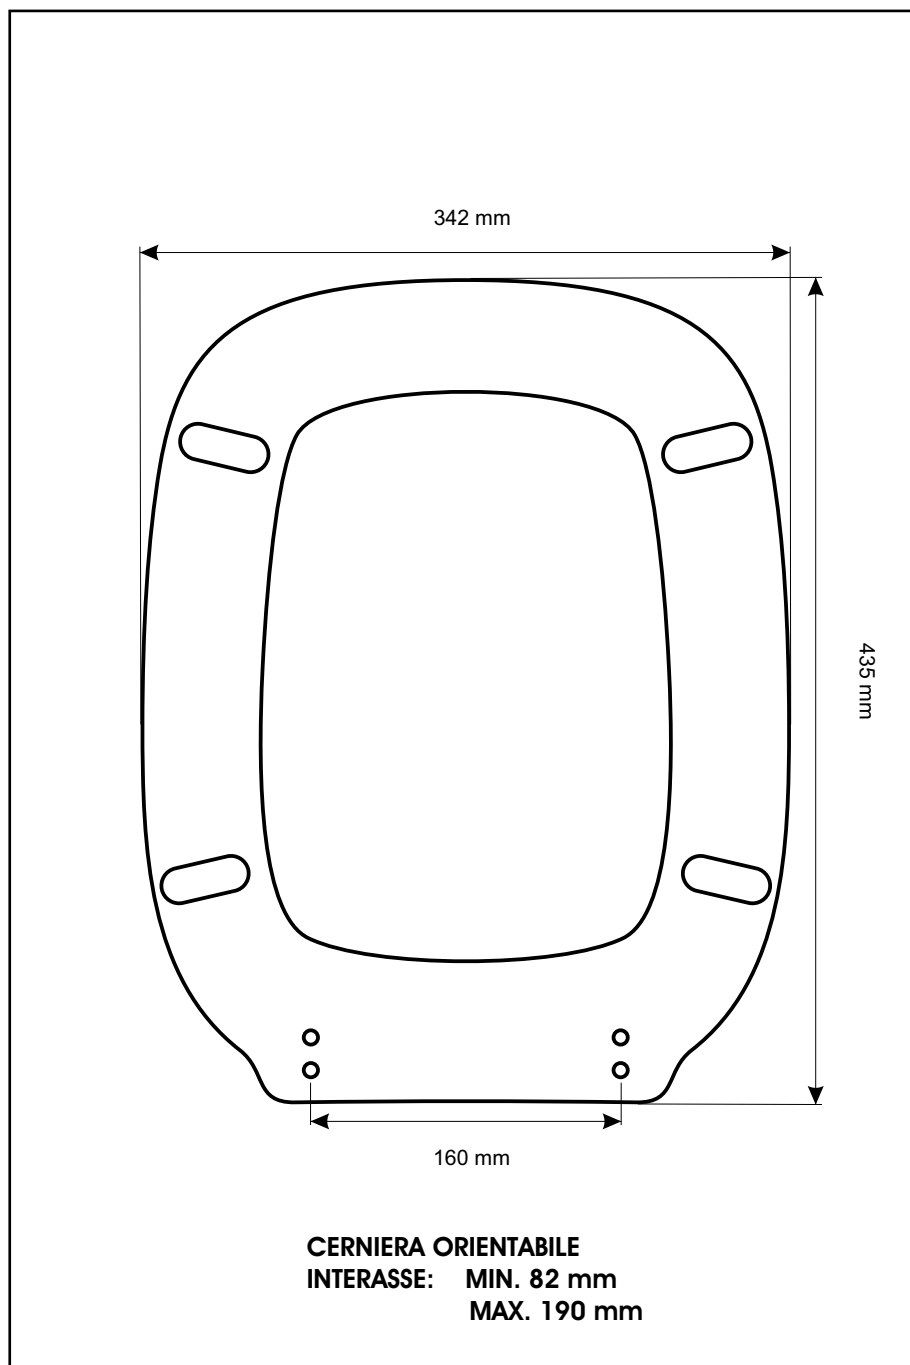

**SCHEMA TECNICA**  
COPRIWATER IN RESINA POLIESTERE

Codice articolo: **45166**

Nome articolo: **ELEGANT**

Azienda: **VINCENTI**

Cerniera: **UNIVERSALE CON VITE IN TESTA**

Paracolpi anteriori: **mm 14 - 2 CHIODI**

Paracolpi posteriori: **mm 14 - 2 CHIODI**

CERNIERA

PARACOLPI ANTERIORI

PARACOLPI POSTERIORI