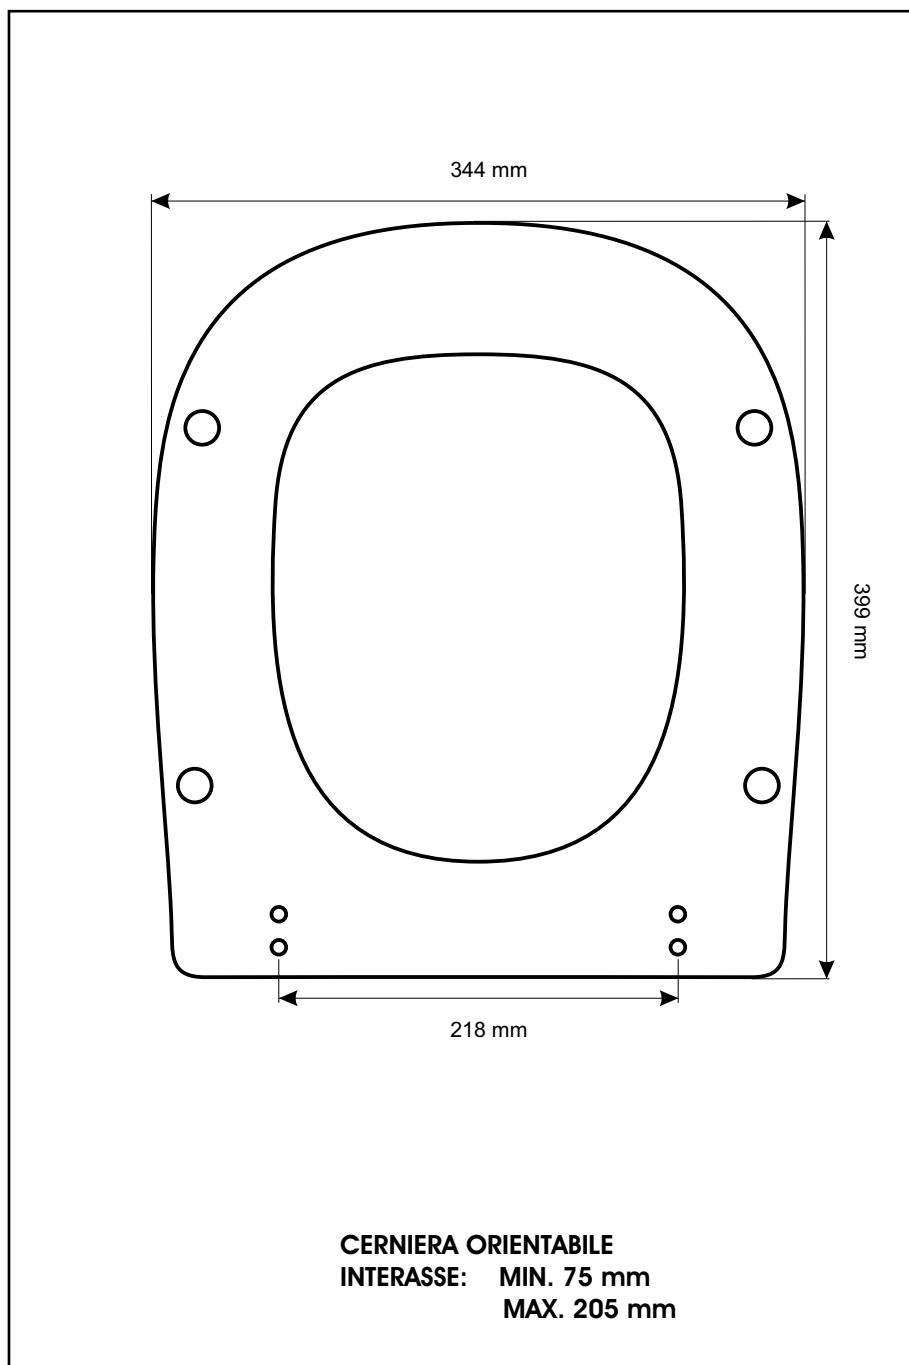

SCHEDA TECNICA
COPRIWATER IN RESINA POLIESTERE

Codice articolo: 451139

Nome articolo: CURVA

Azienda: VINCENTI

Cerniera: CERNIERA T 230 KIT 9 VITE 65

Paracolpi anteriori: mm 05 - 1 CHIODO

Paracolpi posteriori: mm 10 - 1 CHIODO