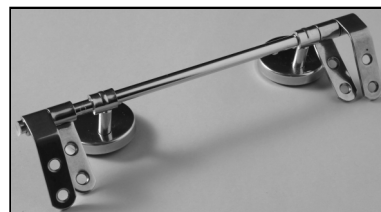

SCHEDA TECNICA
COPRIWATER IN RESINA POLIESTERE

Codice articolo: 451139

Nome articolo: CURVA

Azienda: VINCENTI

Cerniera: CERNIERA T 230 KIT 9 VITE 65

Paracolpi anteriori: mm 05 - 1 CHIODO

Paracolpi posteriori: mm 10 - 1 CHIODO

CERNIERA

PARACOLPI ANTERIORI

PARACOLPI POSTERIORI