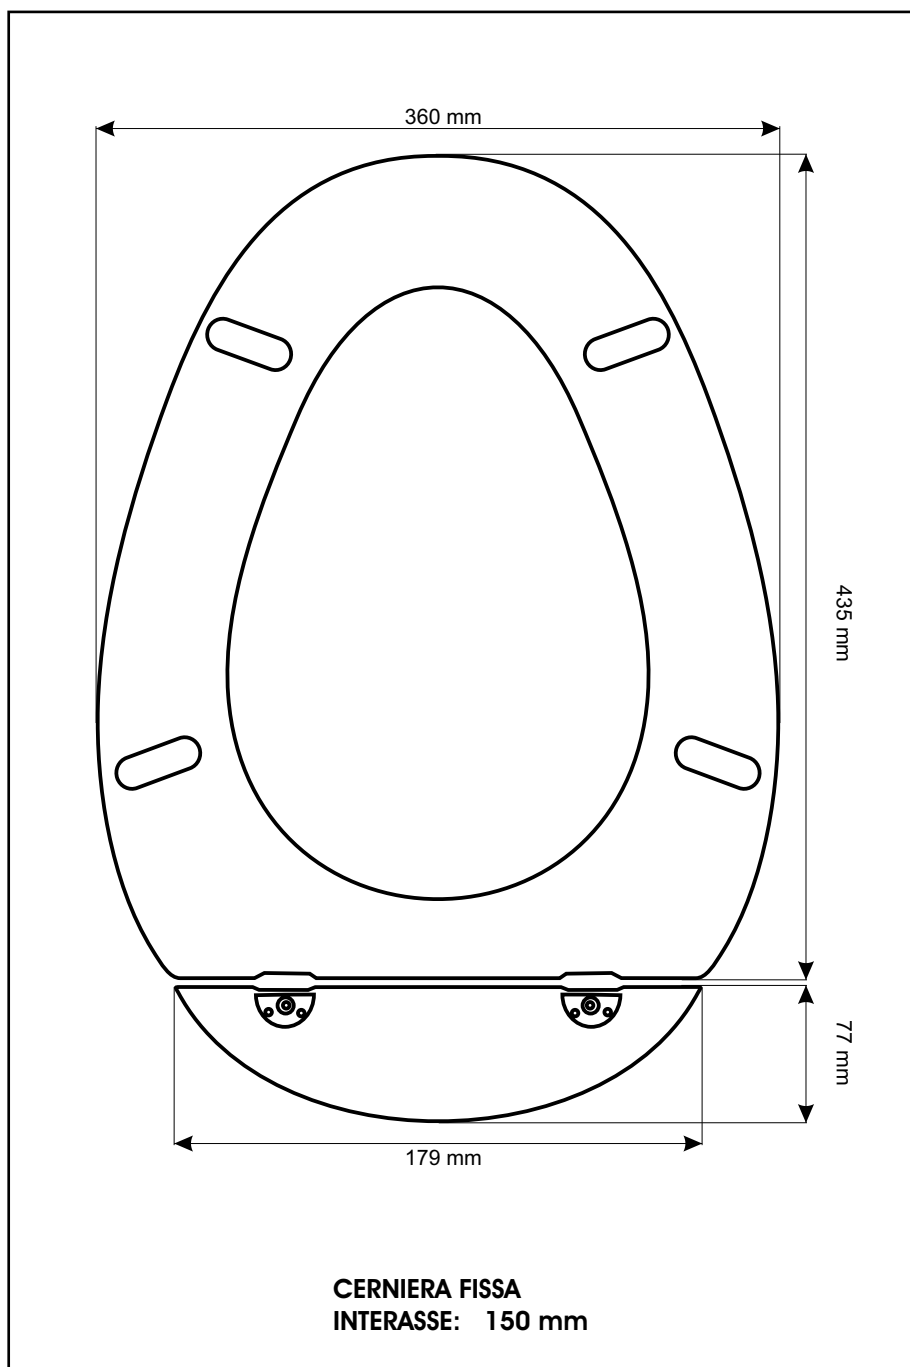

SCHEDA TECNICA
COPRIWATER IN RESINA POLIESTERE

Codice articolo: **451101**
Nome articolo: **DOMIZIA**
Azienda: **VINCENTI**
Cerniera: **OLIVA**
Paracolpi anteriori: **mm 08 - 2 CHIODI**
Paracolpi posteriori: **mm 08 - 2 CHIODI**