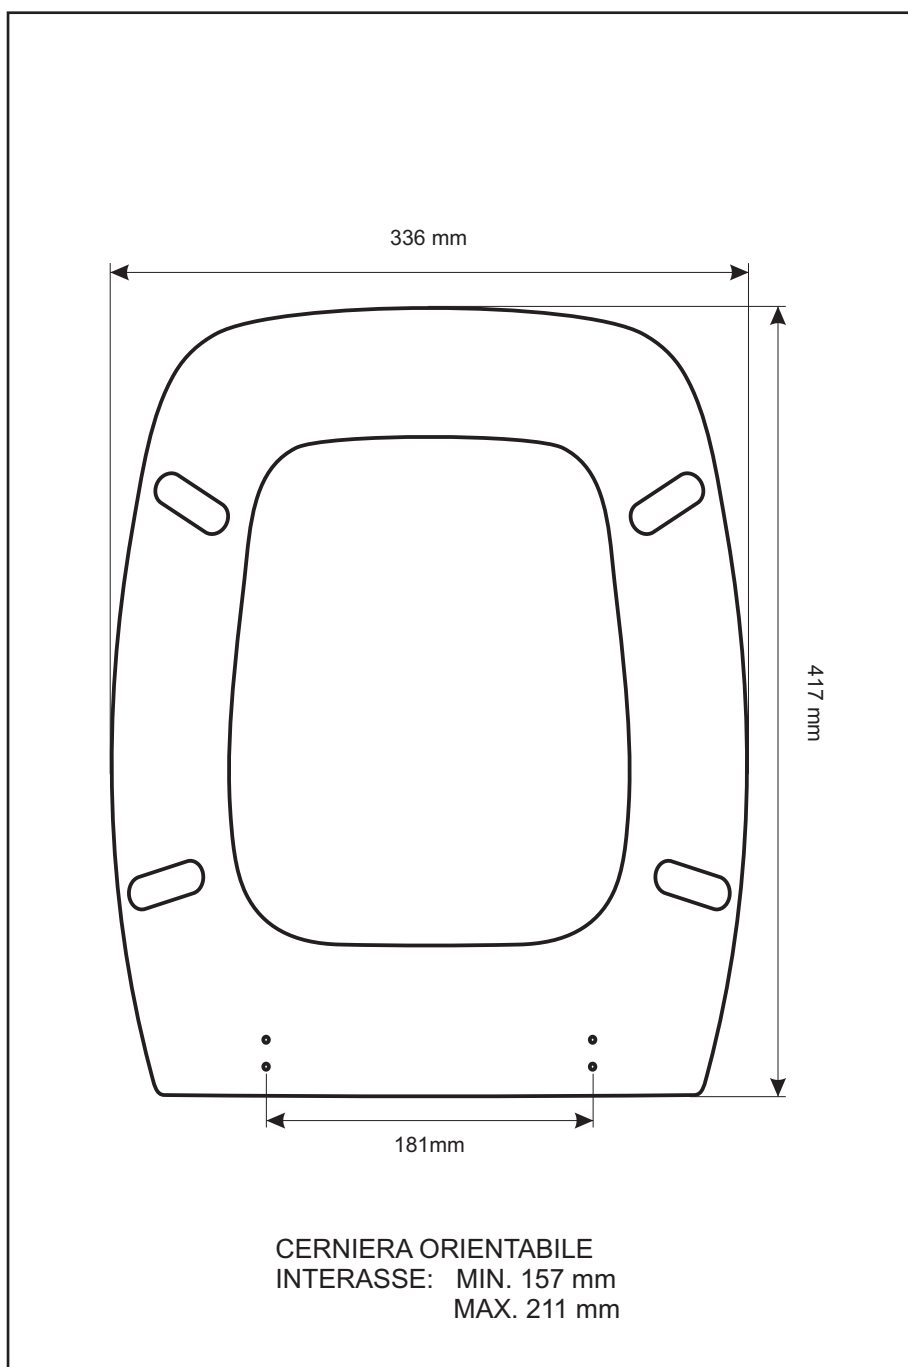

SCHEDA TECNICA
COPRIWATER IN RESINA POLIESTERE

Codice articolo: **44195**

Nome articolo: **EMILIA**

Azienda: **VAVID**

Cerniera: **UNIVERSALE CON VITE IN TESTA**

Paracolpi anteriori: **mm 08 - 2 CHIODI**

Paracolpi posteriori: **mm 08 - 2 CHIODI**