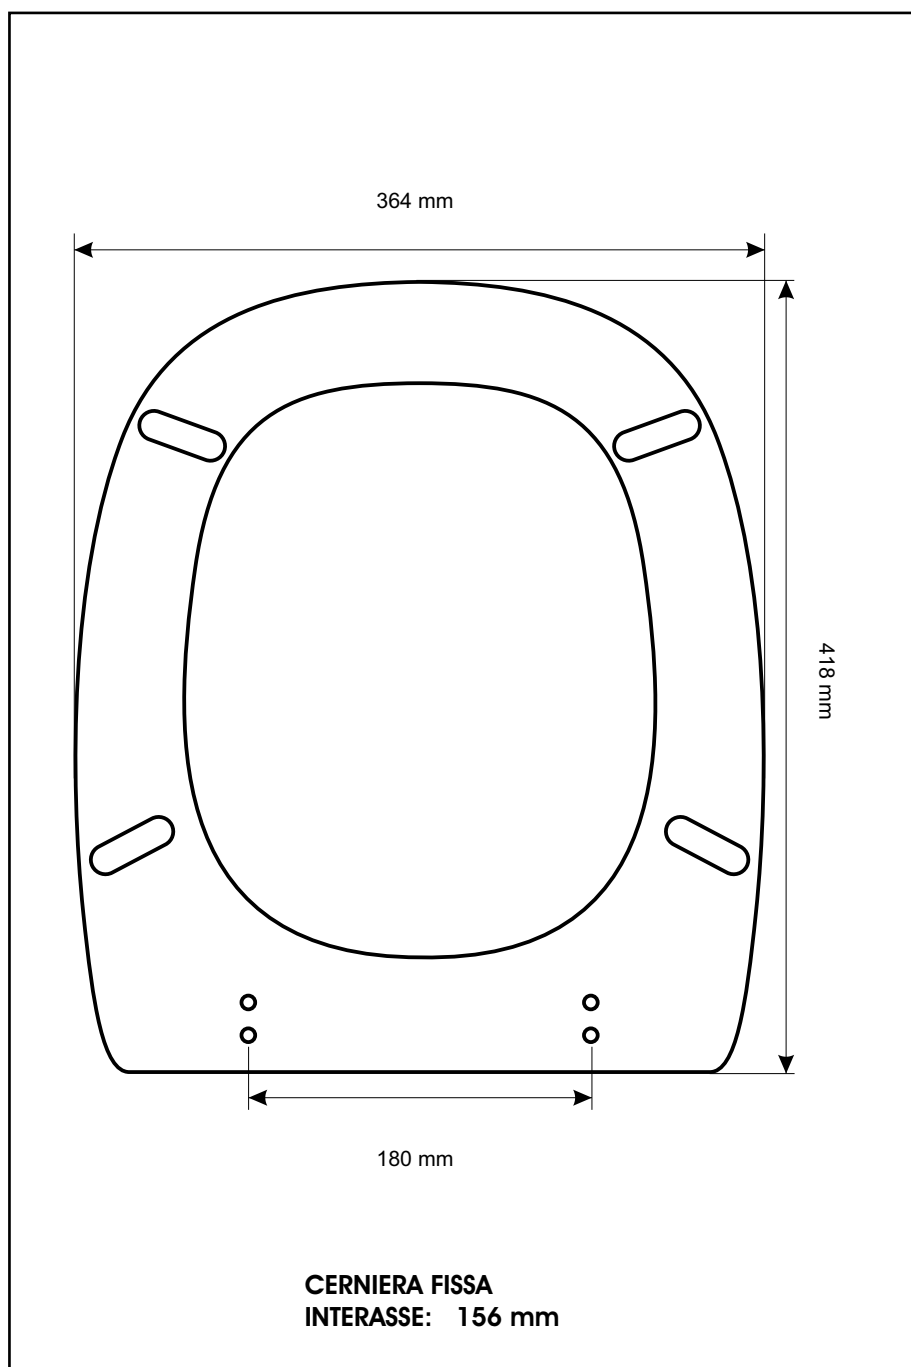

SCHEDA TECNICA
COPRIWATER IN RESINA POLIESTERE

Codice articolo: **441183**
Nome articolo: **BAHIA 2**
Azienda: **VAID**
Cerniera: **FISSA COMINOTTI**
Paracolpi anteriori: **mm 10 - 2 CHIODI**
Paracolpi posteriori: **mm 10 - 2 CHIODI**