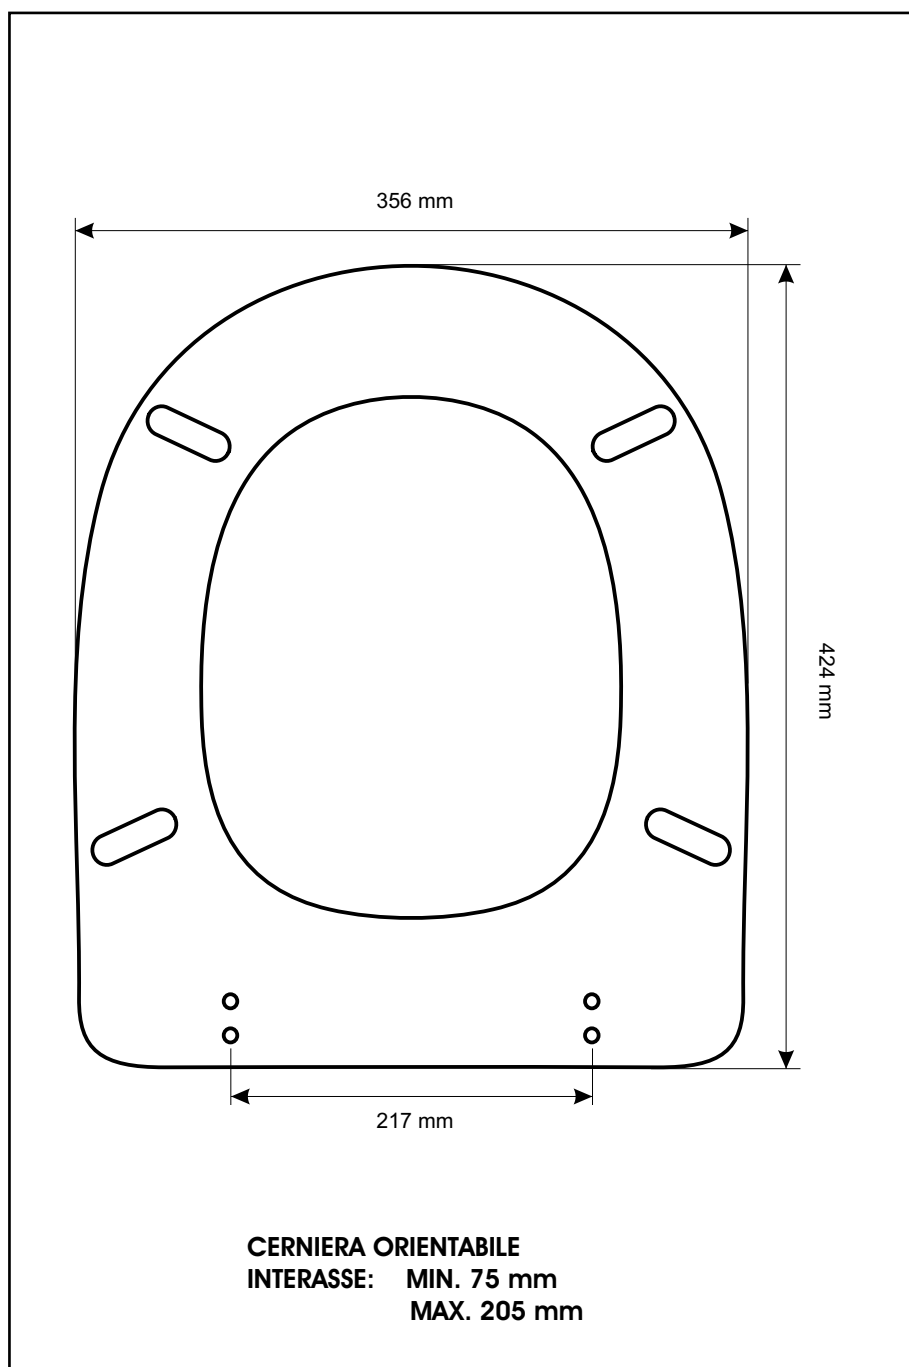

**SCHEDA TECNICA**  
COPRIWATER IN RESINA POLIESTERE

Codice articolo: 441179

Nome articolo: **TEBE**

Azienda: **VAID**

Cerniera: **CERNIERA T230 KIT 9 VITE 65 EXPA**

Paracolpi anteriori: **inclinati - 2 CHIODI**

Paracolpi posteriori: **inclinati - 2 CHIODI**

CERNIERA

PARACOLPI ANTERIORI

PARACOLPI POSTERIORI