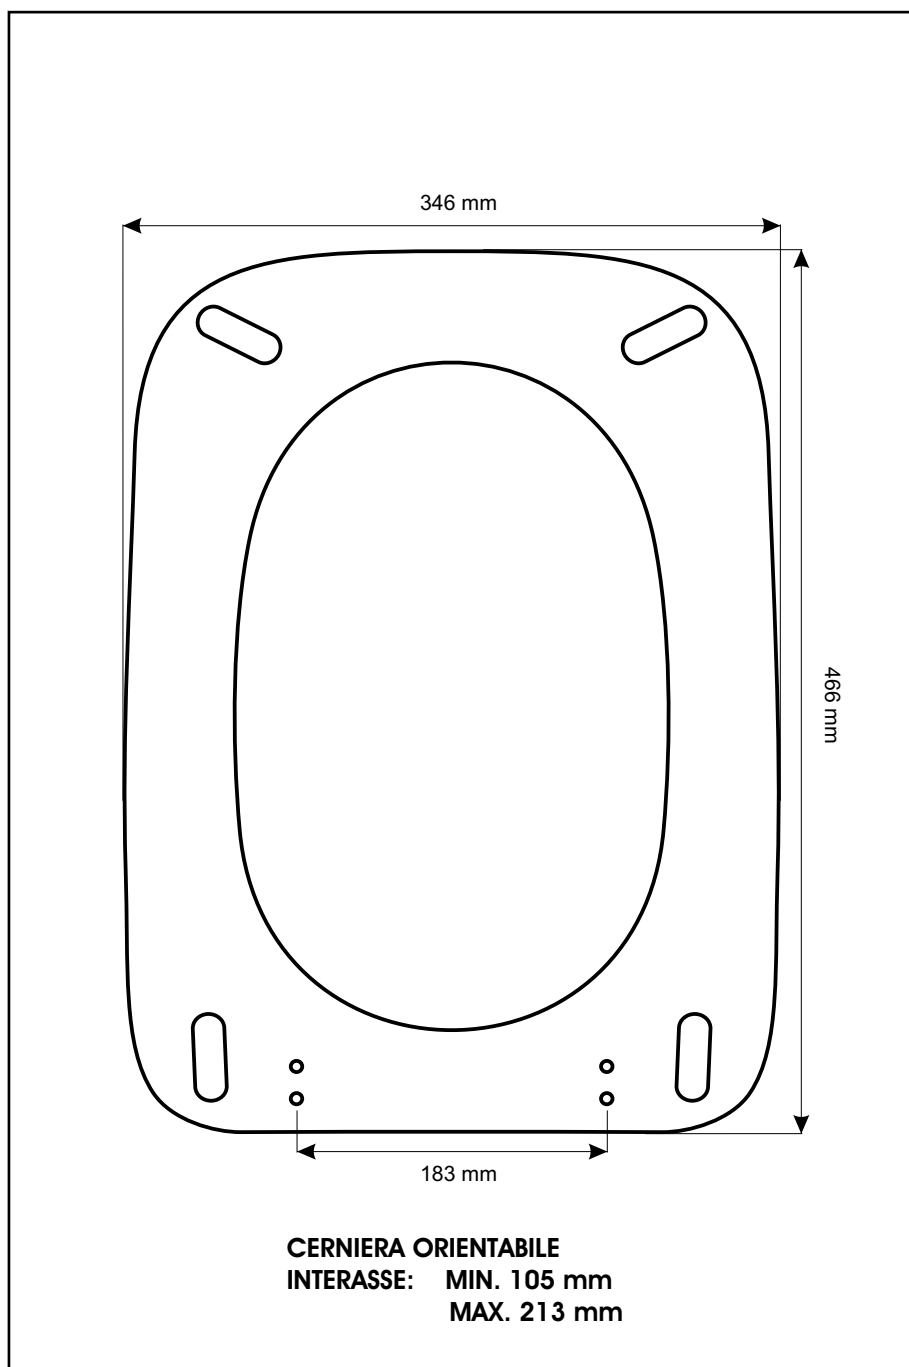

**SCHEDA TECNICA**  
COPRIWATER IN RESINA POLIESTERE

Codice articolo: 431921

Nome articolo: ALFANA

Azienda: TENAX-SIMI

Cerniera: UNIVERSALE CON VITE IN TESTA

Paracolpi anteriori: inclinati - 2 CHIODI

Paracolpi posteriori: mm 14 - 2 CHIODI