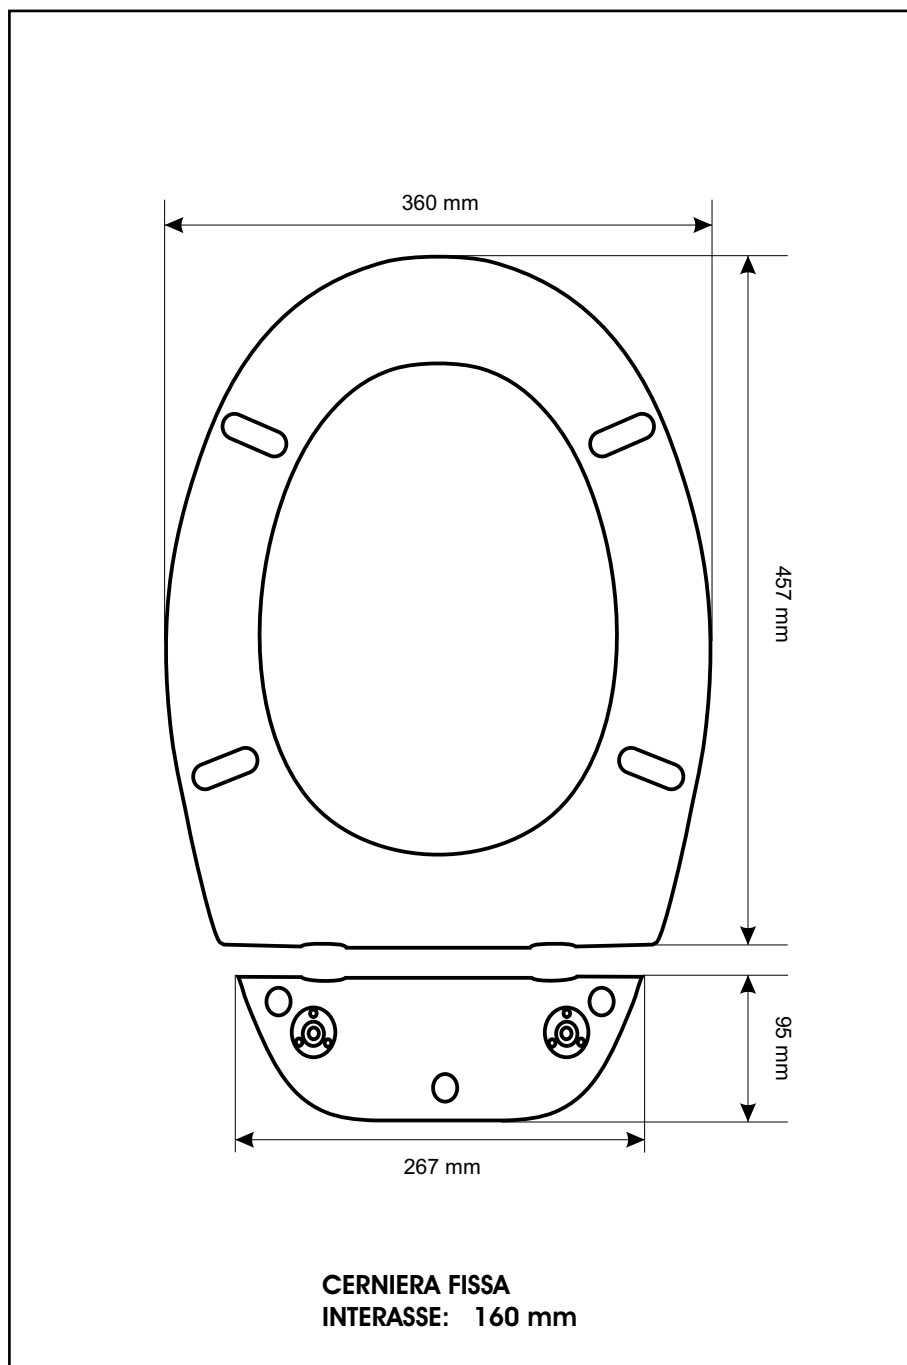

SCHEDA TECNICA
COPRIWATER IN RESINA POLIESTERE

Codice articolo: 4316
Nome articolo: **ARIETE**
Azienda: **TENAX-SIMI**
Cerniera: **OLIVA**
Paracolpi anteriori: **mm 10 - 2 CHIODI**
Paracolpi posteriori: **mm 10 - 2 CHIODI**