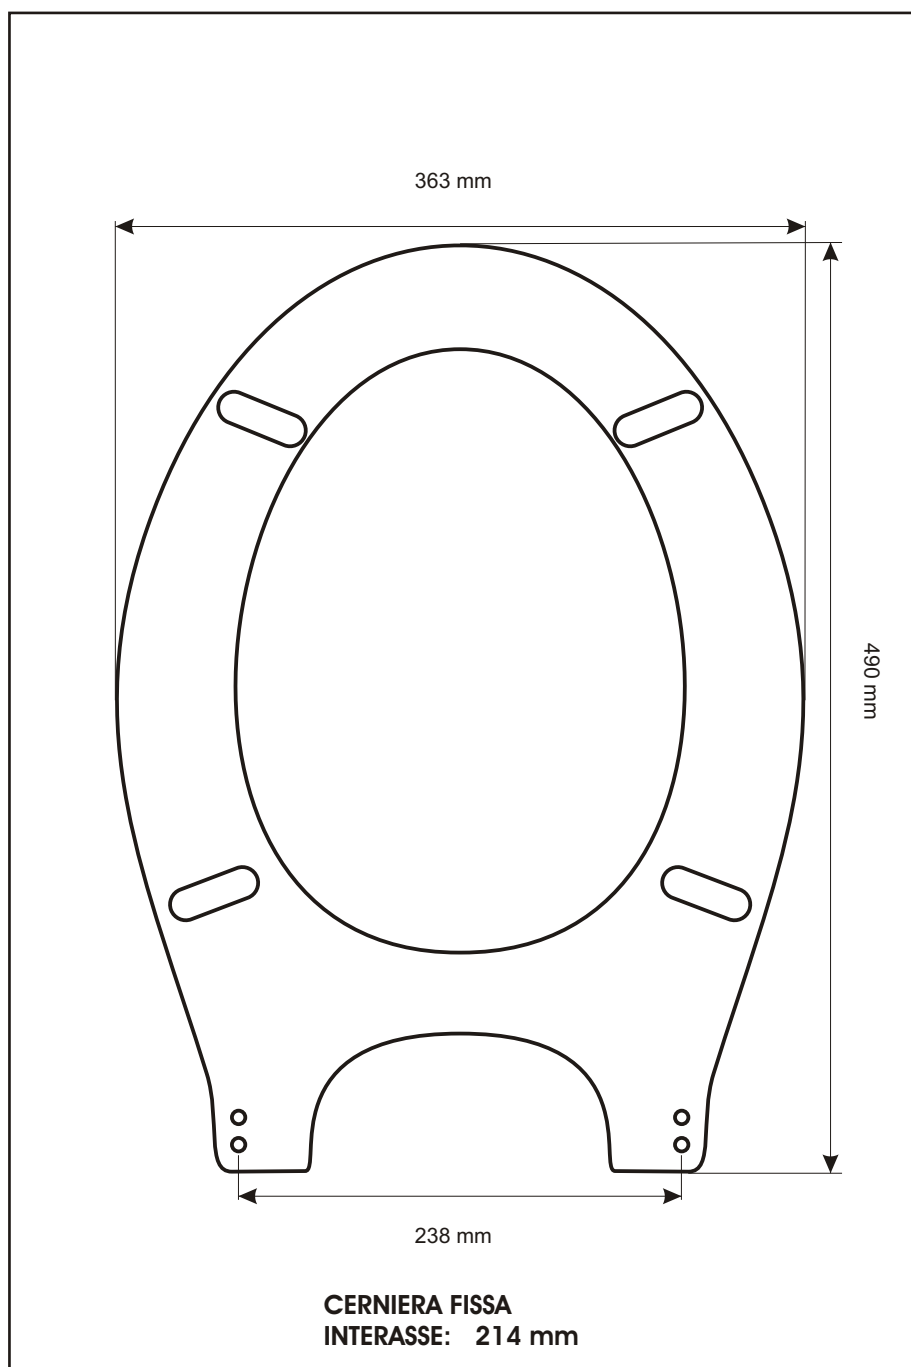

SCHEDA TECNICA
COPRIWATER IN RESINA POLIESTERE

Codice articolo: **421992**
Nome articolo: **SYNTHESYS**
Azienda: **SIMAS**
Cerniera: **FISSA COMINOTTI CON VITE 6X40**
Paracolpi anteriori: **mm 10 - 2 CHIODI**
Paracolpi posteriori: **mm 10 - 2 CHIODI**