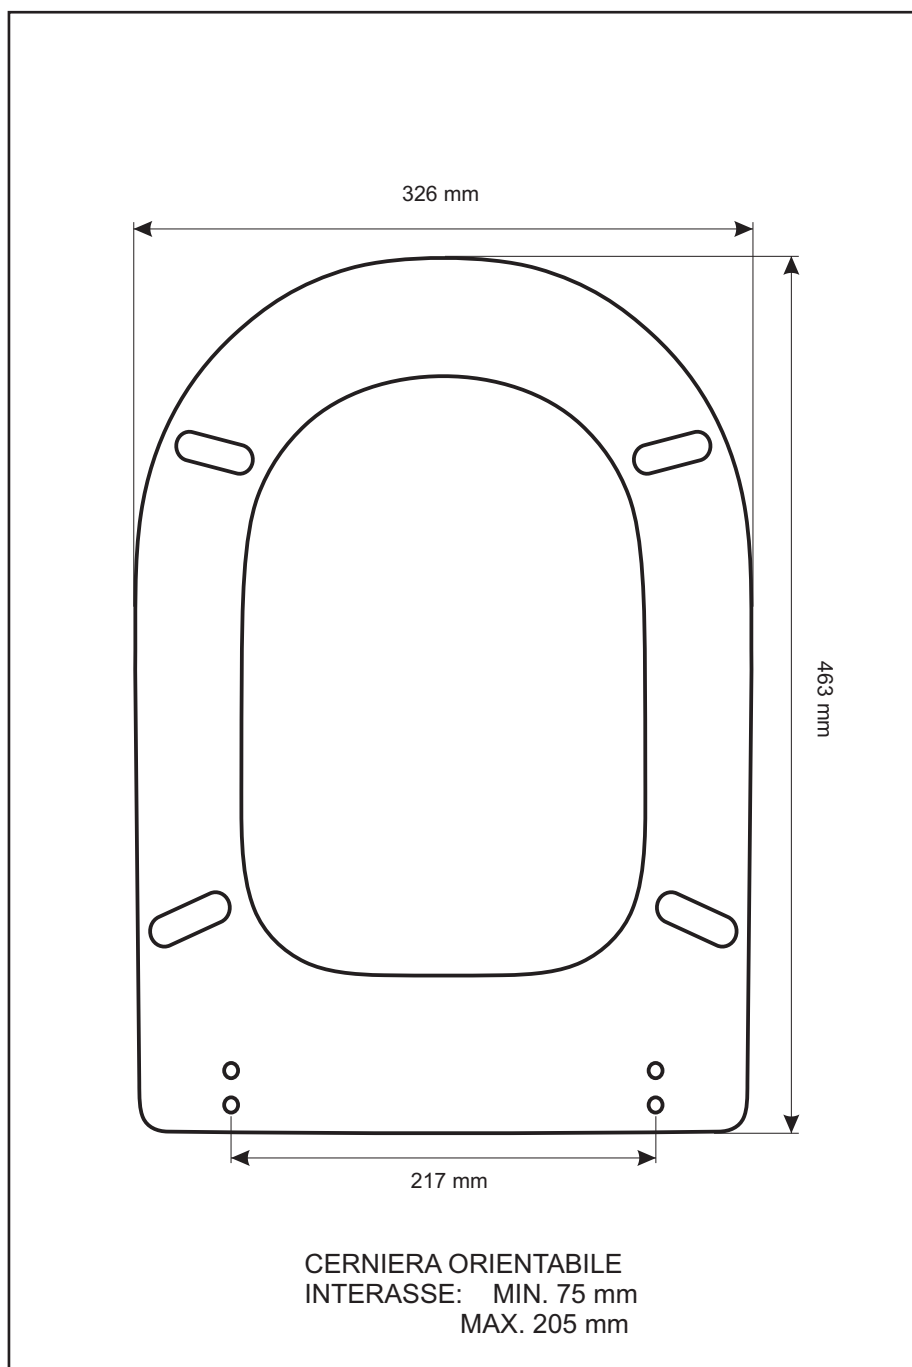

SCHEDA TECNICA
COPRIWATER IN RESINA POLIESTERE

Codice articolo: **42192**

Nome articolo: **SELENIA**

Azienda: **SIMAS**

Cerniera: **CERNIERA T230 KIT 9 VITE 65**

Paracolpi anteriori: **mm 10 - 2 CHIODI**

Paracolpi posteriori: **mm 12 - 2 CHIODI**