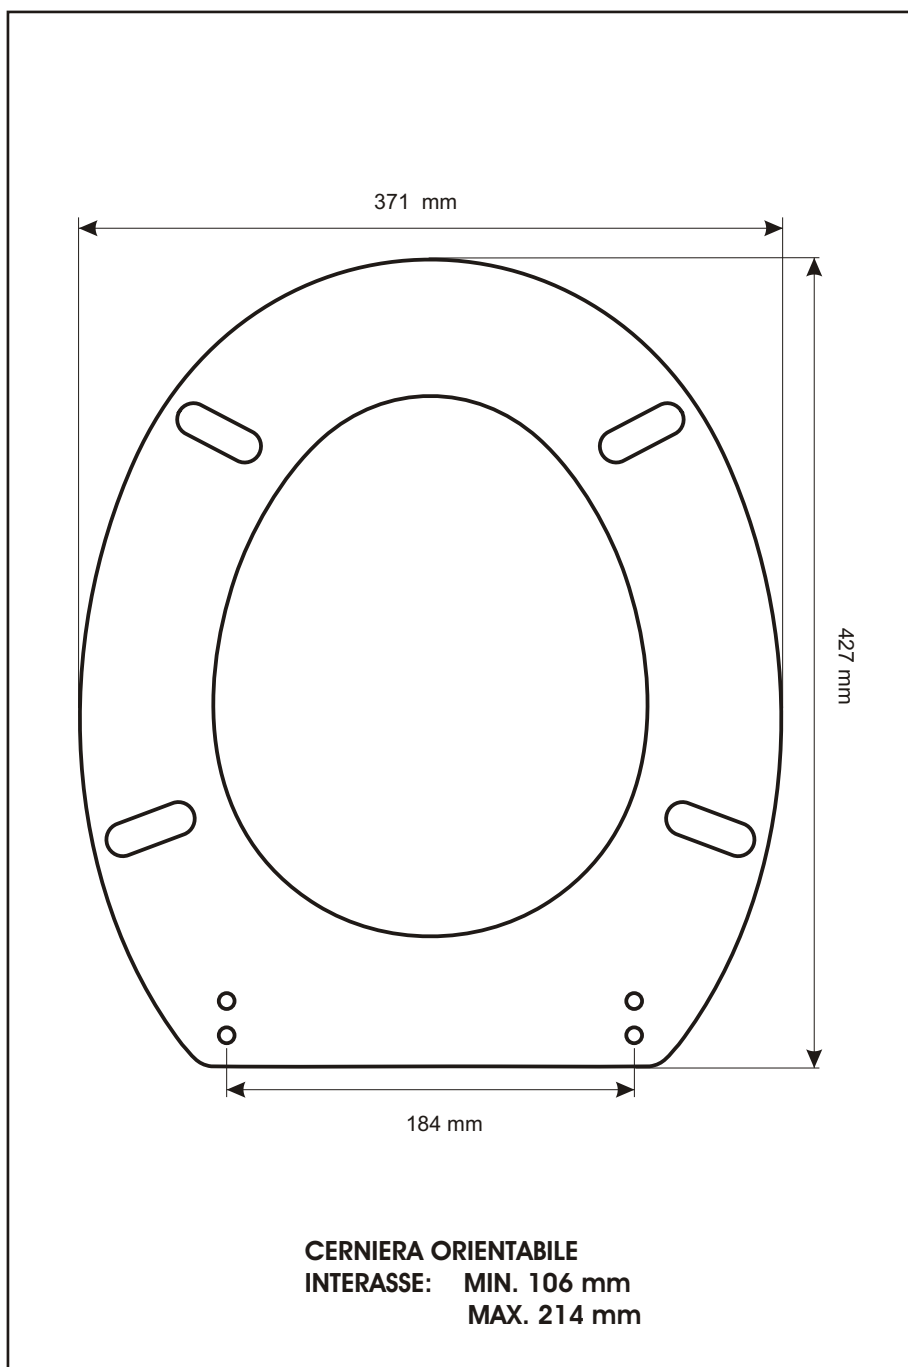

SCHEDA TECNICA
COPRIWATER IN RESINA POLIESTERE

Codice articolo: **4215N**

Nome articolo: **BETA SOSP.**

Azienda: **SIMAS**

Cerniera: **UNIVERSALE CON VITE IN TESTA**

Paracolpi anteriori: **mm 10 - 2 CHIODI**

Paracolpi posteriori: **mm 10 - 2 CHIODI**

CERNIERA

PARACOLPI ANTERIORI

PARACOLPI POSTERIORI