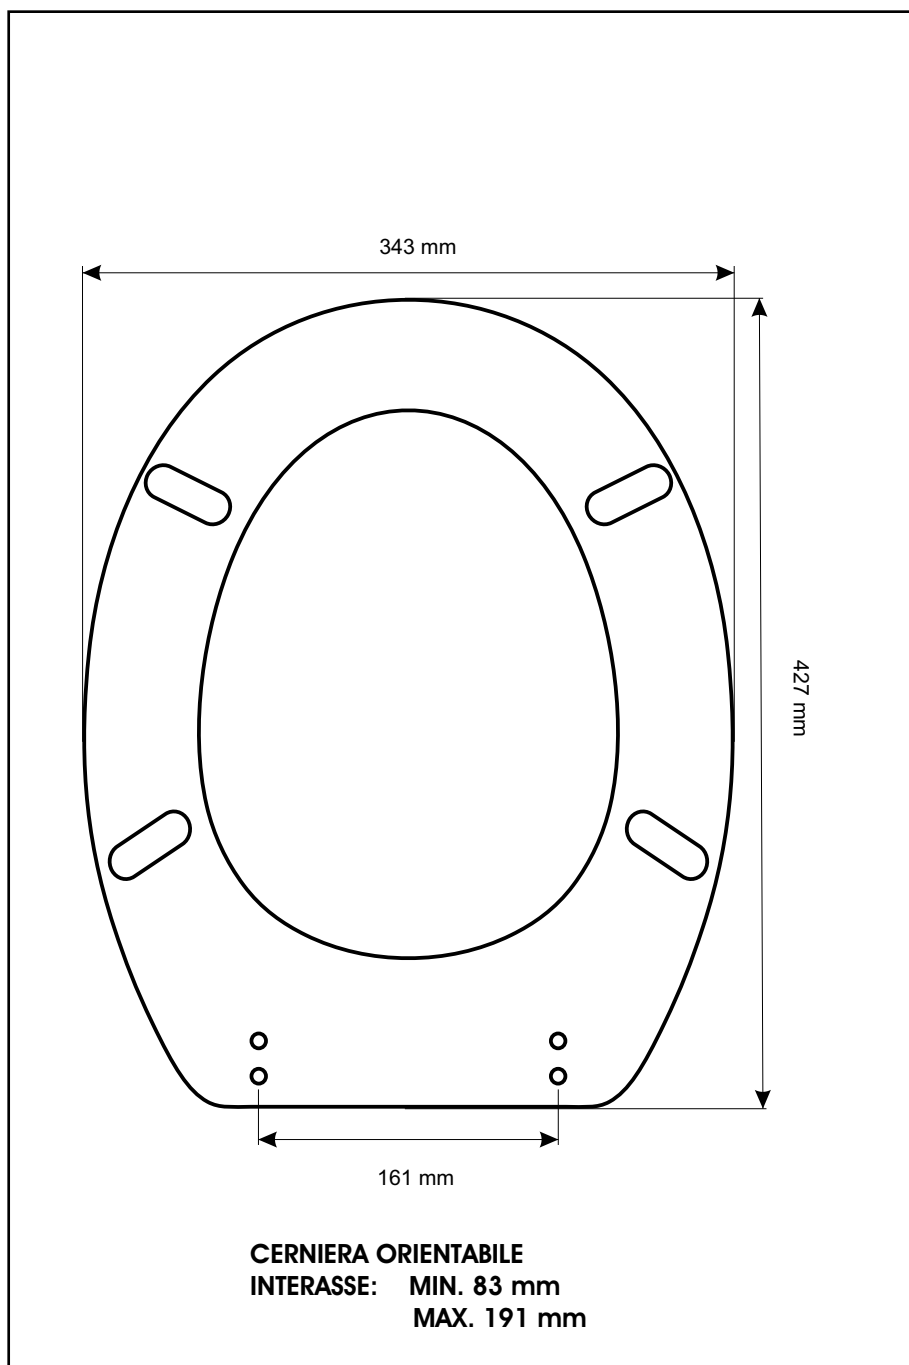

SCHEDA TECNICA
COPRIWATER IN RESINA POLIESTERE

Codice articolo: **42145**

Nome articolo: **GATTEO**

Azienda: **SIMAS**

Cerniera: **UNIVERSALE CON VITE IN TESTA**

Paracolpi anteriori: **mm 10 - 2 CHIODI**

Paracolpi posteriori: **mm 12 - 2 CHIODI**

CERNIERA

PARACOLPI ANTERIORI

PARACOLPI POSTERIORI