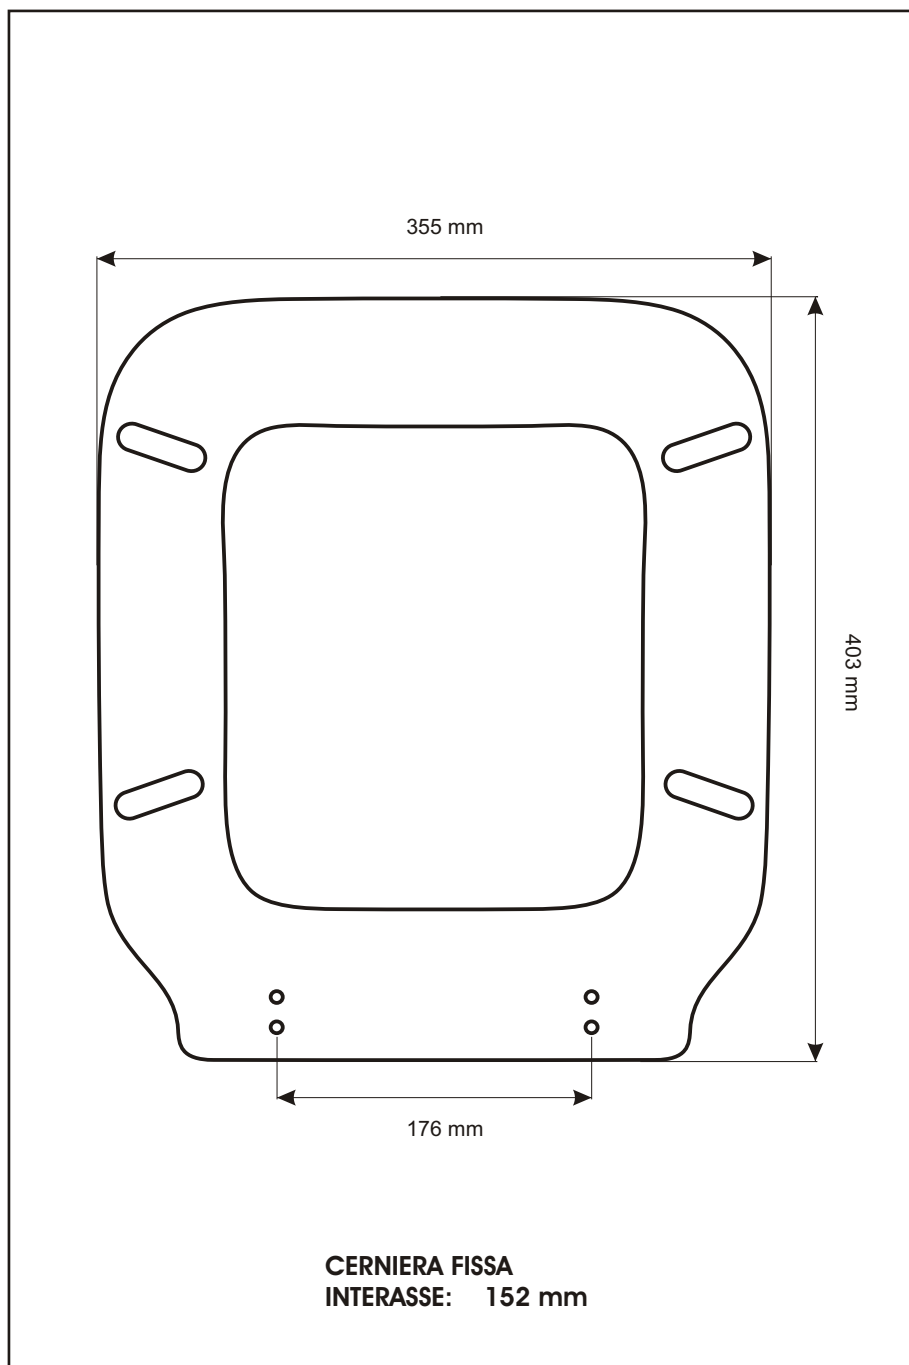

**SCHEDA TECNICA**  
COPRIWATER IN RESINA POLIESTERE

Codice articolo: 421326

Nome articolo: **FLOW QUADRATO**

Azienda: **SIMAS**

Cerniera: **FISSA COMINOTTI ESPANSIONE LUNGA DIAM.14x50**

Paracolpi anteriori: **mm 10 - 2 CHIODI**

Paracolpi posteriori: **mm 10 - 2 CHIODI**

CERNIERA

PARACOLPI ANTERIORI

PARACOLPI POSTERIORI