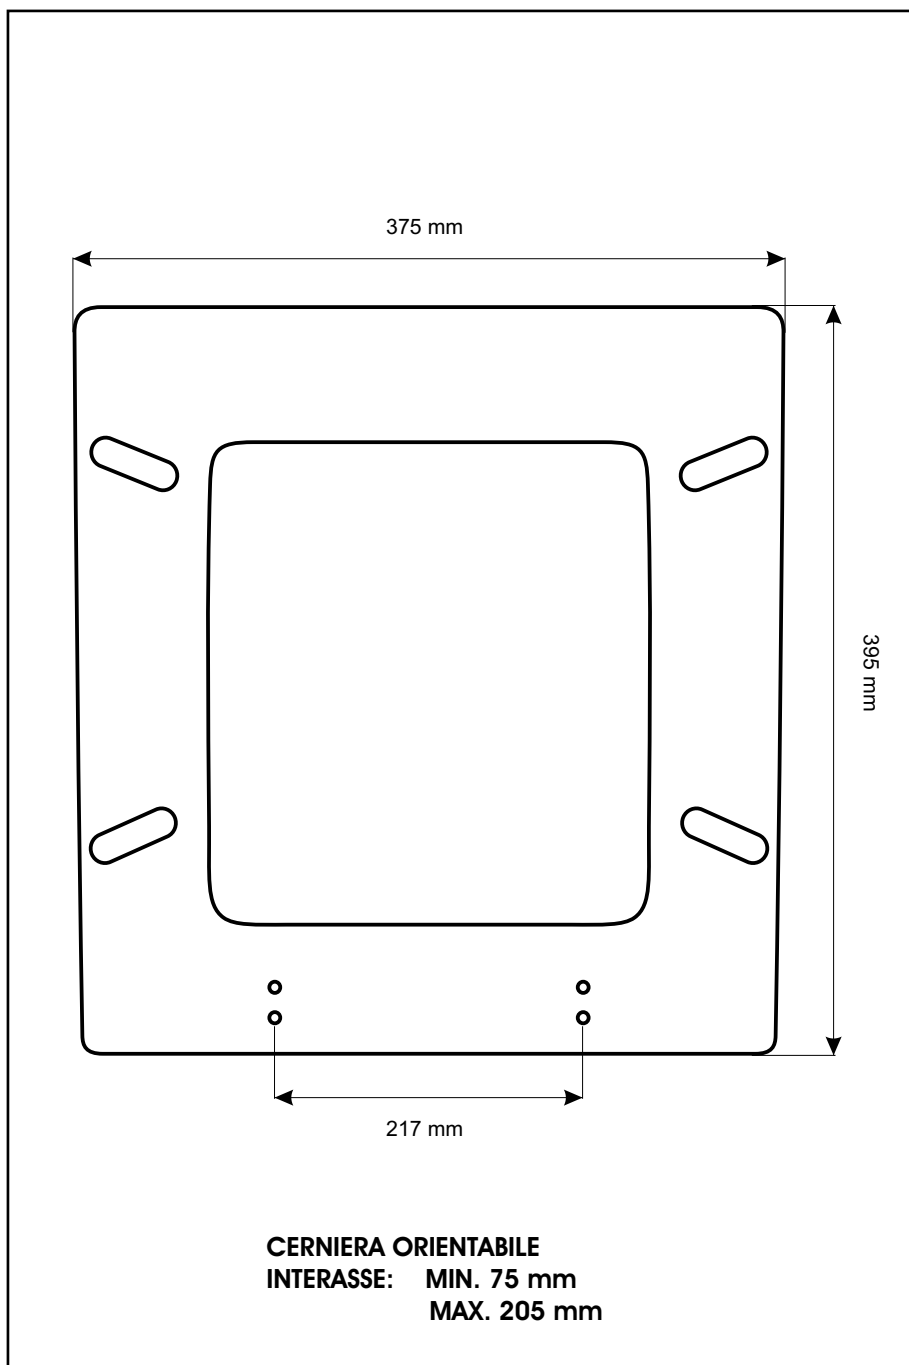

SCHEDA TECNICA
COPRIWATER IN RESINA POLIESTERE

Codice articolo: **421325**
Nome articolo: **FROZEN**
Azienda: **SIMAS**
Cerniera: **T230 KIT H12 HORIZONT**
Paracolpi anteriori: **mm 08 - 2 CHIODI**
Paracolpi posteriori: **mm 12 - 2 CHIODI**