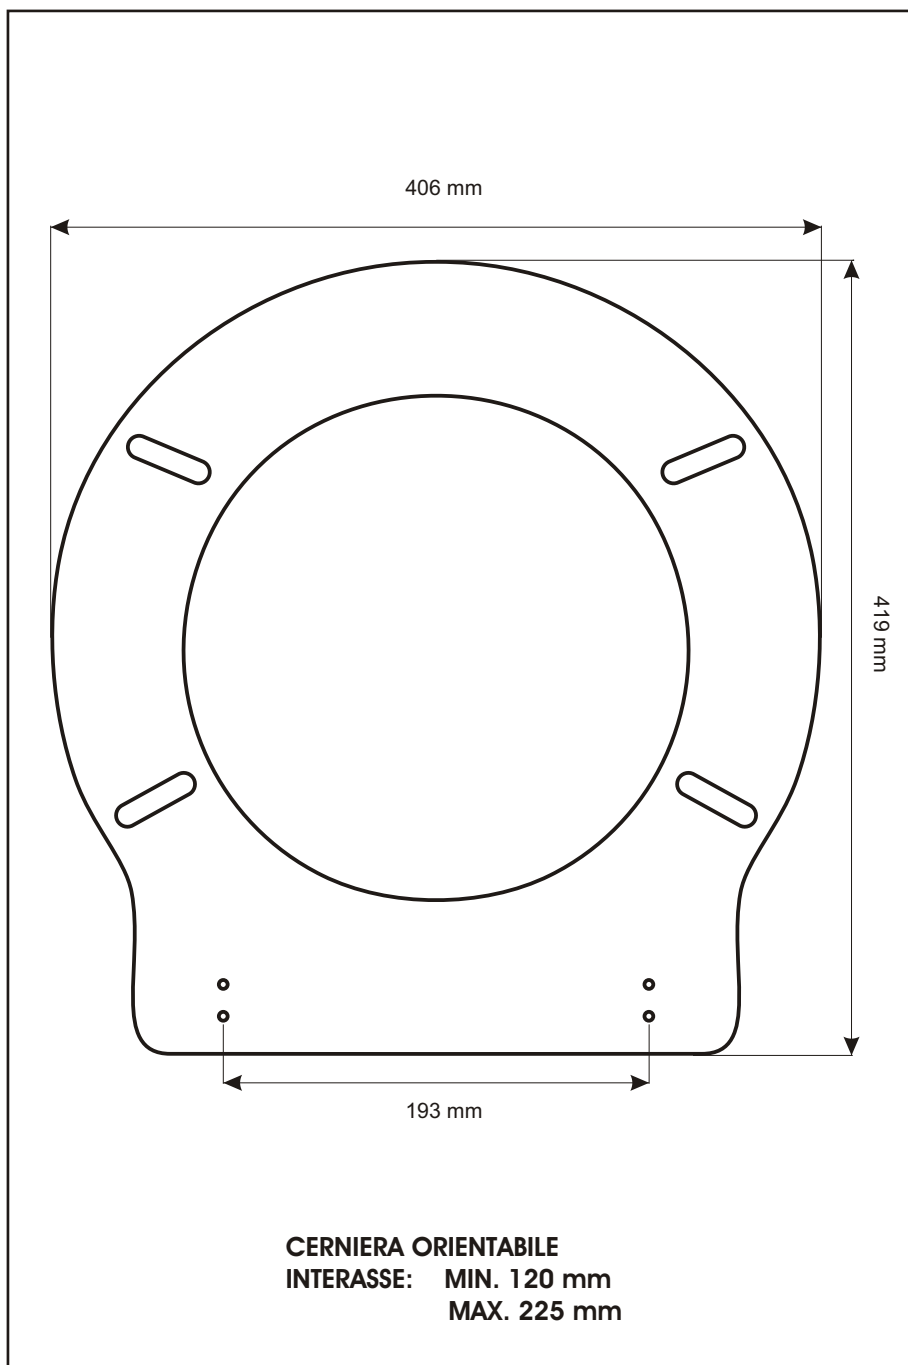

SCHEDA TECNICA
COPRIWATER IN RESINA POLIESTERE

Codice articolo: **421324**

Nome articolo: **FLOW TONDO**

Azienda: **SIMAS**

Cerniera: **UNIVERSALE VITE IN TESTA VITE 6X40**

Paracolpi anteriori: **mm 10 - 2 CHIODI**

Paracolpi posteriori: **mm 12 - 2 CHIODI**

CERNIERA

PARACOLPI ANTERIORI

PARACOLPI POSTERIORI