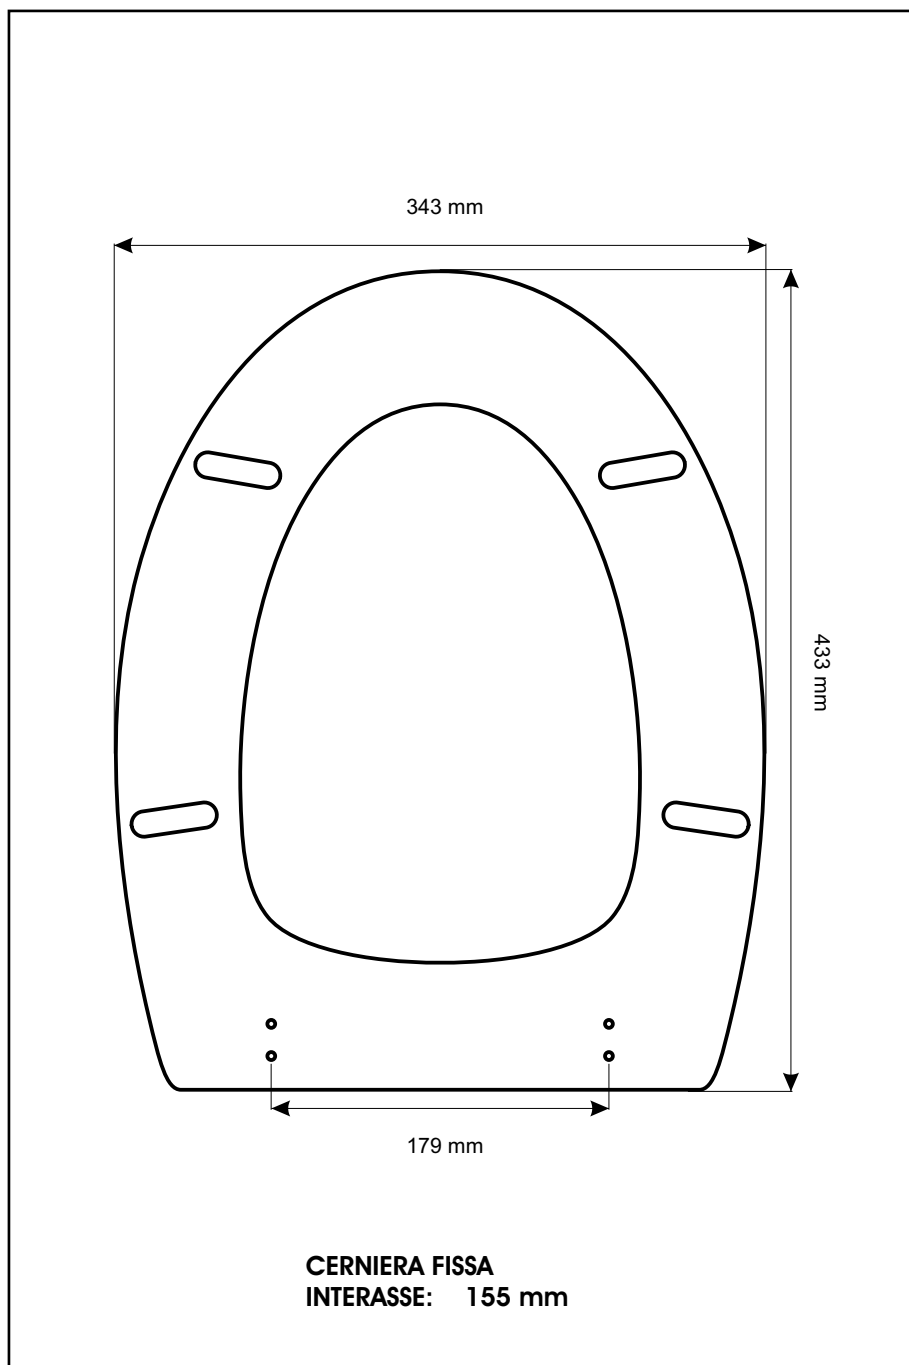

SCHEDA TECNICA
COPRIWATER IN RESINA POLIESTERE

Codice articolo: 421321

Nome articolo: LFT SPAZIO

Azienda: SIMAS

Cerniera: FISSA COMINOTTI ESPANSIONE 16

Paracolpi anteriori: mm 08 - 2 CHIODI

Paracolpi posteriori: mm 10 - 2 CHIODI