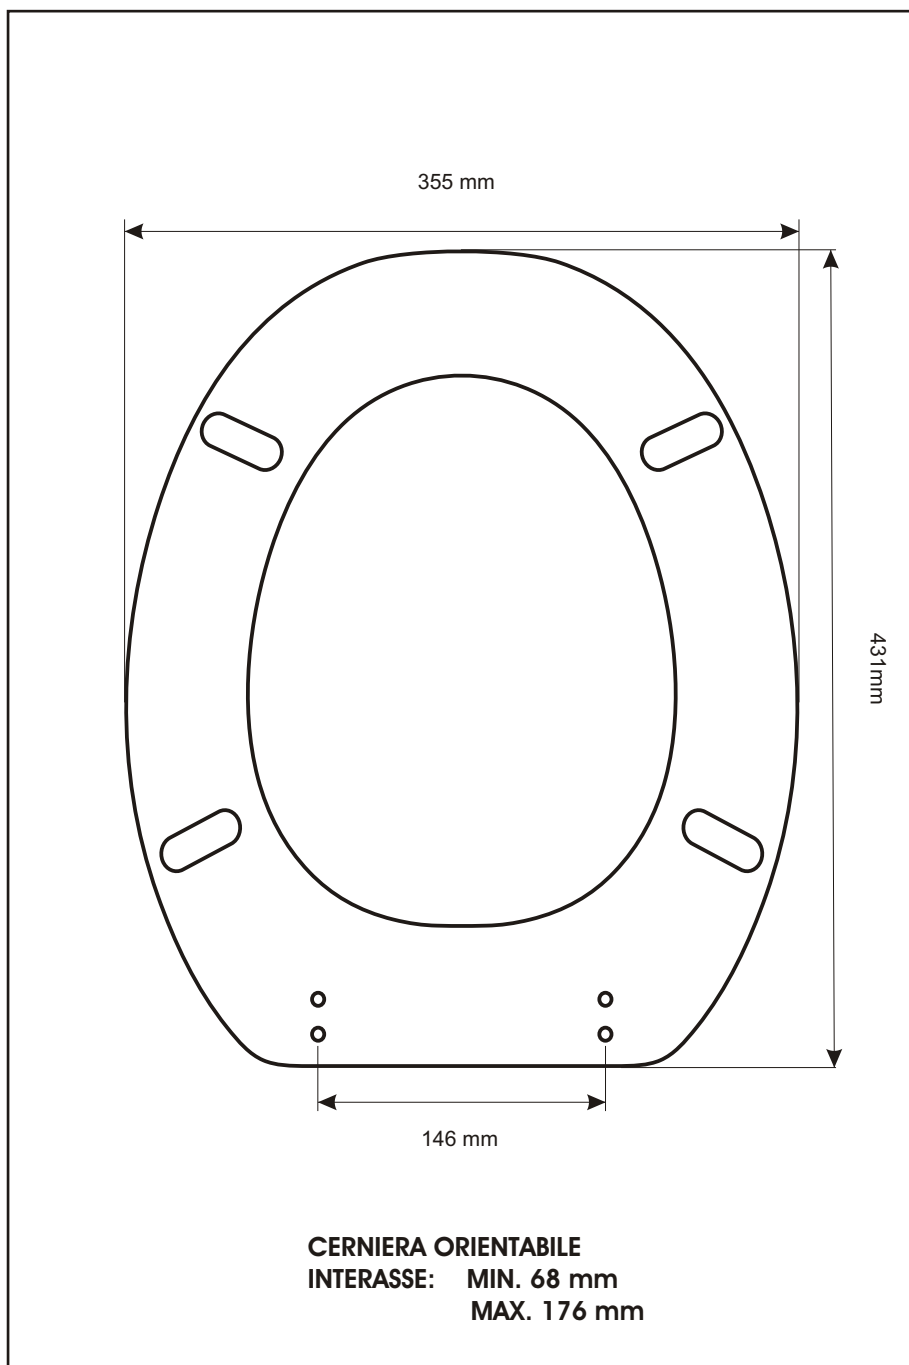

**SCHEDA TECNICA**  
COPRIWATER IN RESINA POLIESTERE

Codice articolo: 42119

Nome articolo: BETA

Azienda: SIMAS

Cerniera: UNIVERSALE CON VITE IN TESTA VITE 6X60

Paracolpi anteriori: mm 12 - 2 CHIODI

Paracolpi posteriori: mm 12 - 2 CHIODI

CERNIERA

PARACOLPI ANTERIORI

PARACOLPI POSTERIORI