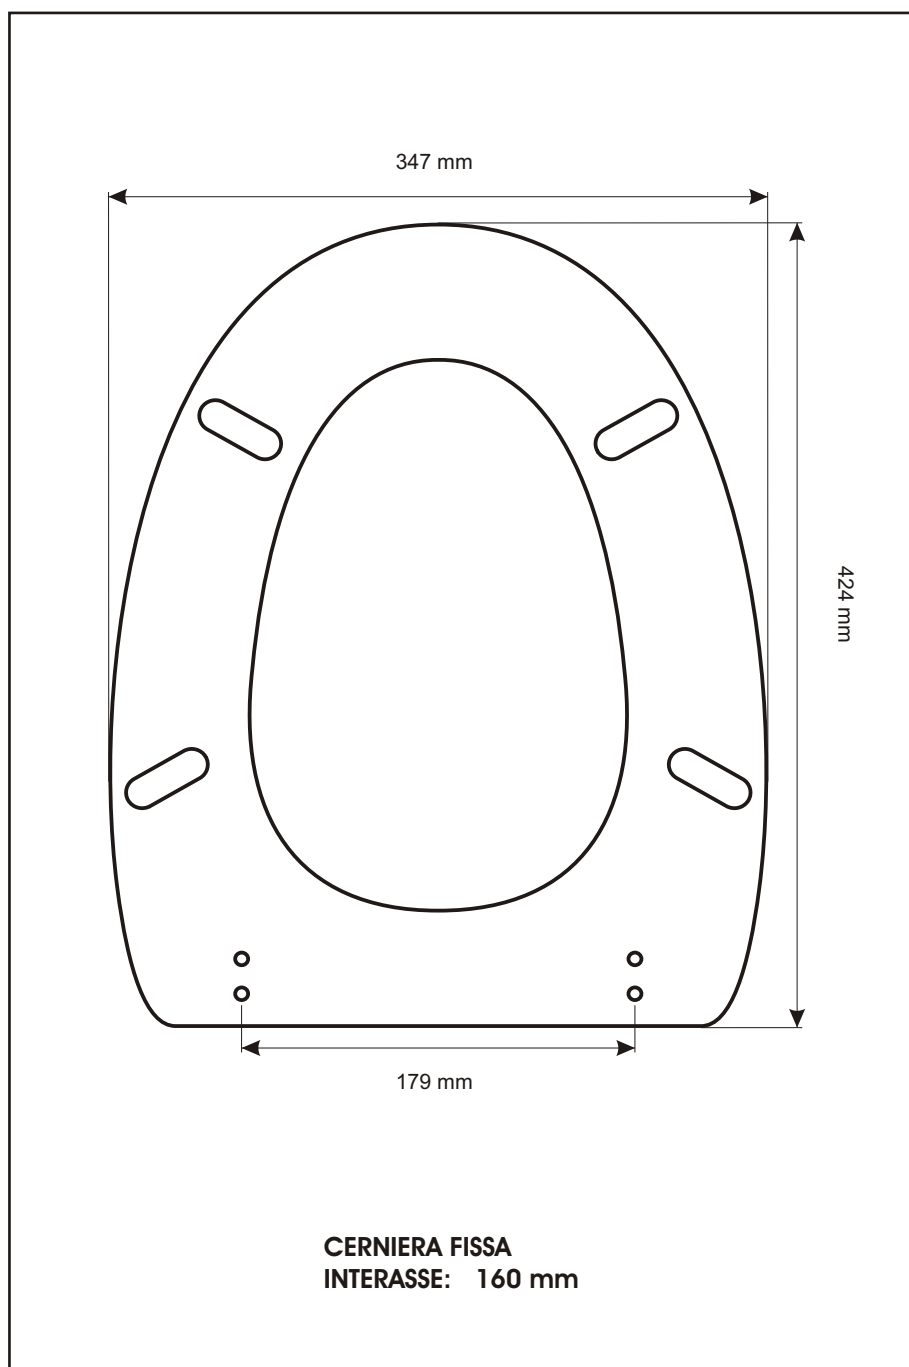

SCHEMA TECNICA
COPRIWATER IN RESINA POLIESTERE

Codice articolo: 421196

Nome articolo: BIARRITZ

Azienda: SIMAS

Cerniera: FISSA COMINOTTI VITE 5x90 ESPANSIONE 14x50

Paracolpi anteriori: mm 10 - 2 CHIODI

Paracolpi posteriori: mm 10 - 2 CHIODI