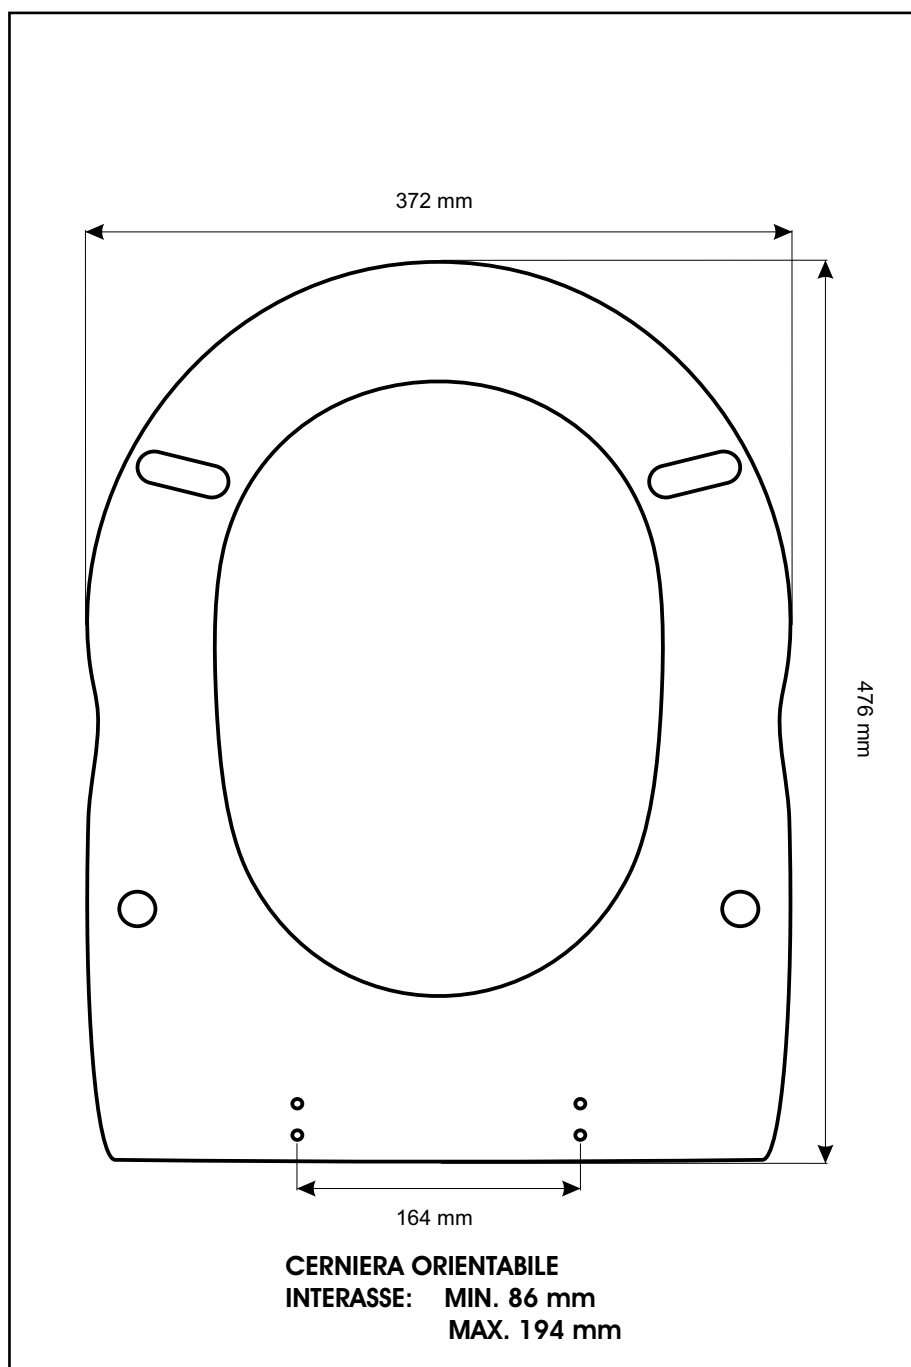

**SCHEDA TECNICA**  
COPRIWATER IN RESINA POLIESTERE

Codice articolo: 421186

Nome articolo: **NAFURA MB**

Azienda: **SIMAS**

Cerniera: **UNIVERSALE CON VITE IN TESTA**

Paracolpi anteriori: **mm 10 - 2 CHIODI**

Paracolpi posteriori: **mm 08 - 1 CHIODO**

CERNIERA

PARACOLPI ANTERIORI

PARACOLPI POSTERIORI