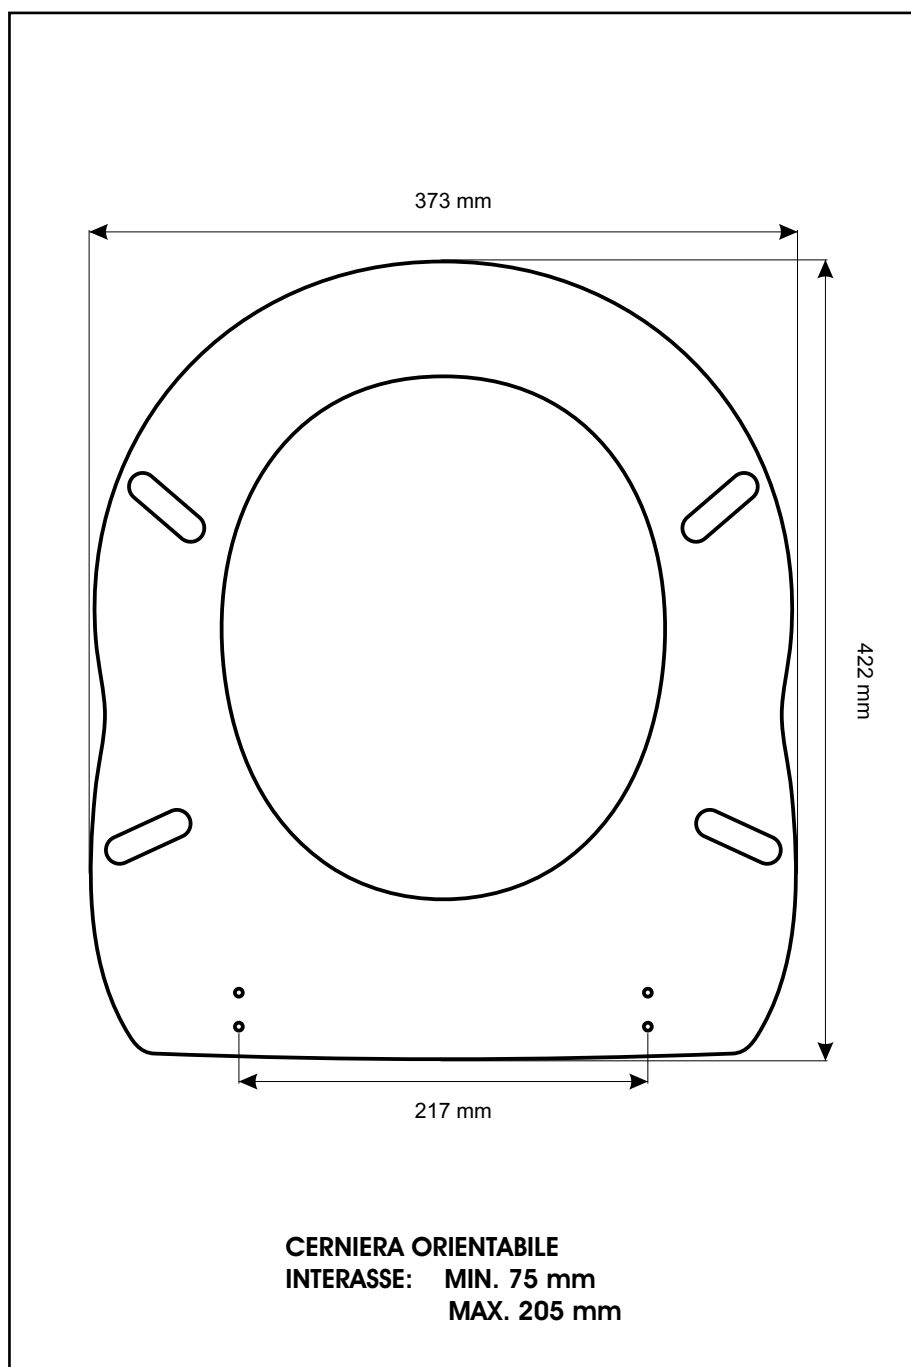

**SCHEDA TECNICA**  
COPRIWATER IN RESINA POLIESTERE

Codice articolo: **421186C**

Nome articolo: **NAFURA**

Azienda: **SIMAS**

Cerniera: **CERNIERA T230 KIT 9 VITE 65**

Paracolpi anteriori: **mm 10 - 2 CHIODI**

Paracolpi posteriori: **mm 12 - 2 CHIODI**

CERNIERA

PARACOLPI ANTERIORI

PARACOLPI POSTERIORI